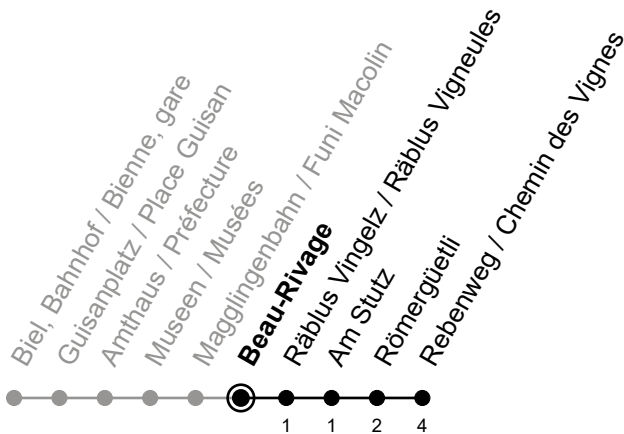

# 11

Richtung / Direction

## Rebenweg / Chemin des Vignes

Aktuelle Meldungen  
Info trafic

gültig von 10.12.2023 bis 14.12.2024 / valable du 10.12.2023 au 14.12.2024

Ungefähre Reisezeit in Minuten / Durée approximative du trajet en minutes