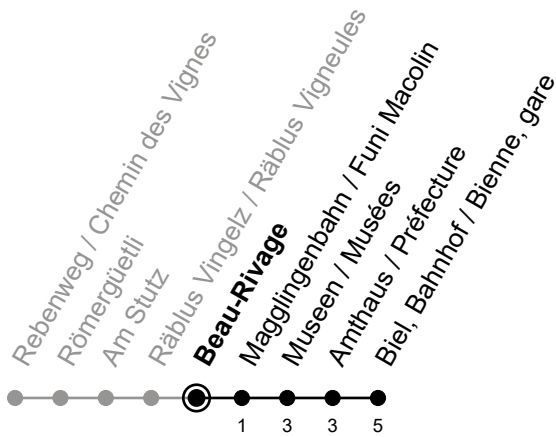

Beau-Rivage

11

Richtung / Direction

Biel, Bahnhof / Bienne, gare

Aktuelle Meldungen
Info trafic

gültig von 10.12.2023 bis 14.12.2024 / valable du 10.12.2023 au 14.12.2024

Ungefähre Reisezeit in Minuten / Durée approximative du trajet en minutes

	Montag - Freitag Lundi - Vendredi	Samstag Samedi	Sonntag Dimanche
5			
6	04 34		
7	04 34	04 34	04 34
8	04 34	04 34	04 34
9	04 34	04 34	04 34
10	04 34	04 34	04 34
11	04 34	04 34	04 34
12	04 34	04 34	04 34
13	04 34	04 34	04 34
14	04 34	04 34	04 34
15	04 34	04 34	04 34
16	04 34	04 34	04 34
17	04 34	04 34	04 34
18	04 34	04 34	04 34
19	04 34	04 34	04 34
20	04 34	04 34	04 34
21	04 34	04 34	04 34
22	04 34	04 34	04 34
23	04	04	04
0			