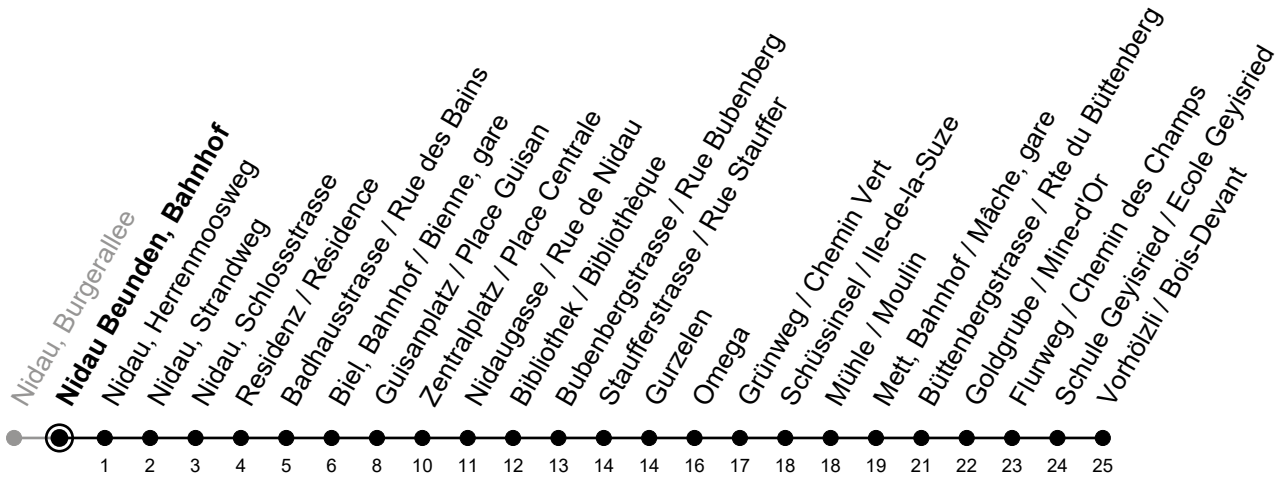

Nidau Beunden, Bahnhof

4

Richtung / Direction

Vorhölzli / Bois-Devant

gültig von 10.12.2023 bis 14.12.2024 / valable du 10.12.2023 au 14.12.2024

Aktuelle Meldungen
Info trafic

Ungefähre Reisezeit in Minuten / Durée approximative du trajet en minutes

	Montag - Freitag Lundi - Vendredi	Samstag Samedi	Sonntag Dimanche
5	40 57		
6	12 27 42 57	03 33	03 33
7	12 27 42 57	03 28 57	03 33
8	12 27 42 57	12 27 42 57	03 33
9	12 27 42 57	12 27 42 57	03 33
10	12 27 42 57	12 27 42 57	03 28 57
11	12 27 42 57	12 27 42 57	12 27 42 57
12	12 27 42 57	12 27 42 57	12 27 42 57
13	12 27 42 57	12 27 42 57	12 27 42 57
14	12 27 42 57	12 27 42 57	12 27 42 57
15	12 27 42 57	12 27 42 57	12 27 42 57
16	12 27 42 57	12 27 42 57	12 27 42 57
17	12 27 42 57	12 27 42 57	12 27 42 57
18	12 27 42 57	12 27 42 57	12 27 42 57
19	12 27 42 57	12 27 42	12 27 42
20	12 27 42 57	03 33	03 33
21	12 33	03 33	03 33
22	03 33	03 33	03 33
23	03 33	03 33	03 33
0	05	05	05

Bemerkungen / Remarques

Sonntagsfahrplan / Horaire du dimanche: 25.12., 26.12., 1.1., 2.1.,
 Karfreitag / Ve. Saint, Ostermontag / Lu. de Pâques, Auffahrt / Ascension,
 Pfingstmontag / Lu. de Pentecôte, 1. August / 1er août