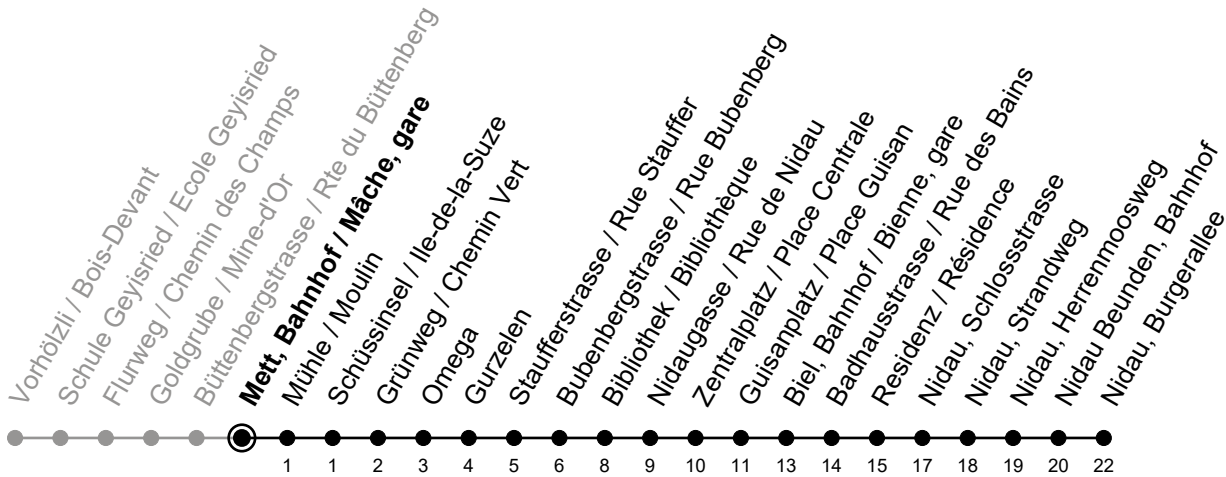

# Mett, Bahnhof / Mâche, gare

## 4

Richtung / Direction

## Nidau, Burgerallee

Aktuelle Meldungen  
Info trafic

gültig von 10.12.2023 bis 14.12.2024 / valable du 10.12.2023 au 14.12.2024

Ungefähre Reisezeit in Minuten / Durée approximative du trajet en minutes