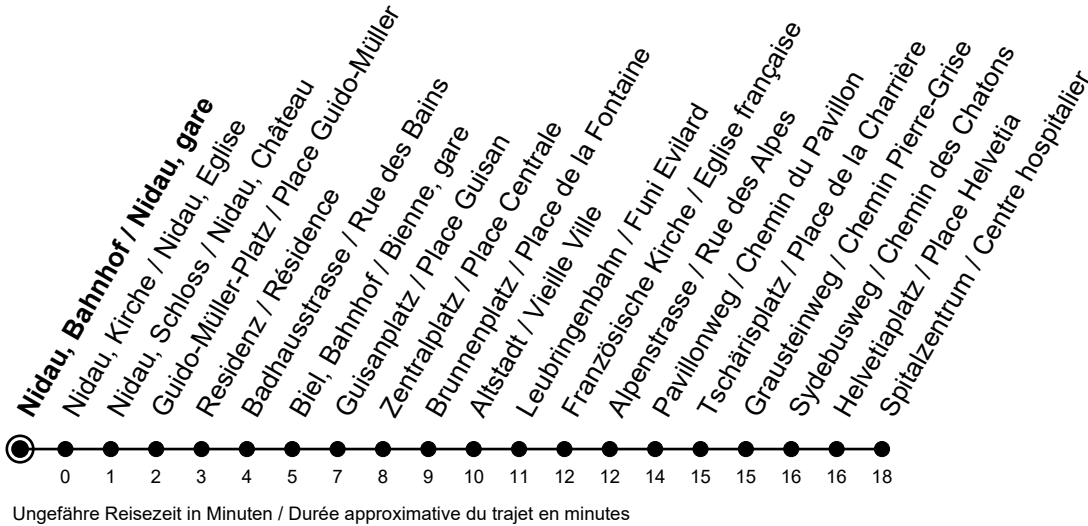

Nidau, Bahnhof / Nidau, gare

Richtung / Direction

Spitalzentrum / Centre hospitalier

Aktuelle Meldungen
Info trafic

gültig von 10.12.2023 bis 14.12.2024 / valable du 10.12.2023 au 14.12.2024

🕒	Montag - Freitag Lundi - Vendredi	Samstag Samedi	Sonntag Dimanche	Ferien Vacances
6	24 39 54			
7	09 24 39 54			
8	09 24			
9				
10				
11				
12				
13				
14				
15	54			
16	09 24 39 54			
17	09 24 39 54			
18	09 24			
19				
20				
21				
22				
23				

Bemerkungen / Remarques

Sonntagsfahrplan / Horaire du dimanche: 25.12., 26.12., 1.1., 2.1.,
 Karfreitag / Ve. Saint, Ostermontag / Lu. de Pâques, Auffahrt / Ascension,
 Pfingstmontag / Lu. de Pentecôte, 1. August / 1er août

Ferienfahrplan / Horaires de vacances: gültig von Montag bis Freitag / valable du lundi au vendredi,
 27.12.2023-05.01.2024 und / et 08.07.2024-09.08.2024