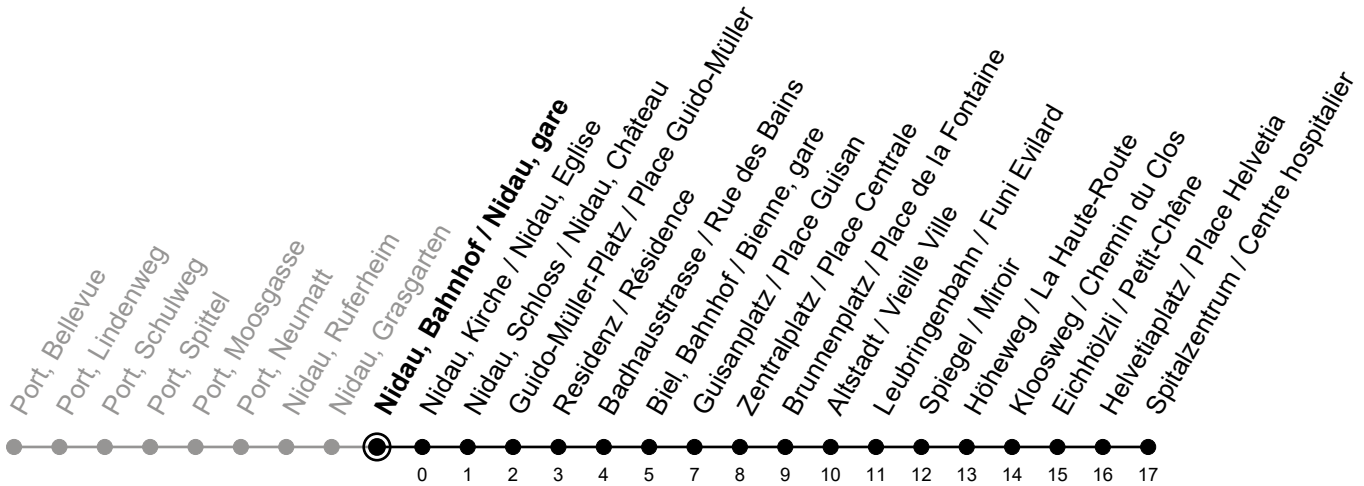

## Nidau, Bahnhof / Nidau, gare

6

Richtung / Direction

## Spitalzentrum / Centre hospitalier

Aktuelle Meldungen  
Info trafic

gültig von 10.12.2023 bis 14.12.2024 / valable du 10.12.2023 au 14.12.2024

Ungefähre Reisezeit in Minuten / Durée approximative du trajet en minutes

	Montag - Freitag Lundi - Vendredi	Samstag Samedi	Sonntag Dimanche
5	33	58	58
6	03 18 33 48	28 58	28 58
7	03 18 33 48	28 51	28 58
8	03 18 33 48	18 33 48	28 58
9	03 18 33 48	03 18 33 48	28 58
10	03 18 33 48	03 18 33 48	28 51
11	03 18 33 48	03 18 33 48	18 33 48
12	03 18 33 48	03 18 33 48	03 18 33 48
13	03 18 33 48	03 18 33 48	03 18 33 48
14	03 18 33 48	03 18 33 48	03 18 33 48
15	03 18 33 48	03 18 33 48	03 18 33 48
16	03 18 33 48	03 18 33 48	03 18 33 48
17	03 18 33 48	03 18 33 48	03 18 33 48
18	03 18 33 48	03 18 33 48	03 18 33 48
19	03 18 33 48	03 18 33 44 <sup>①</sup> 58	03 18 33 46 <sup>①</sup> 58
20	03 18 33 48	14 <sup>①</sup> 28 58	16 <sup>①</sup> 28 58
21	03 14 <sup>①</sup> 28 44 <sup>①</sup> 58	28 58	28 58
22	28 58	28 58	28 58
23	28 58	28 58	28 58
0	21 <sup>①</sup> 38 <sup>①</sup>	21 <sup>①</sup> 38 <sup>①</sup>	23 <sup>①</sup> 38 <sup>①</sup>

**Bemerkungen / Remarques**

Sonntagsfahrplan / Horaire du dimanche: 25.12., 26.12., 1.1., 2.1.,  
Karfreitag / Ve. Saint, Ostermontag / Lu. de Pâques, Auffahrt / Ascension,  
Pfingstmontag / Lu. de Pentecôte, 1. August / 1er août