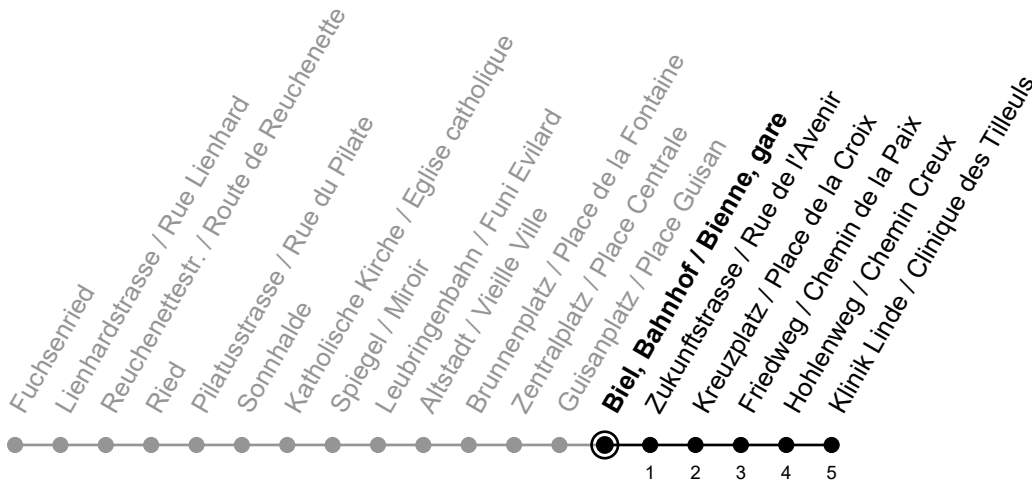

Biel, Bahnhof / Bienne, gare

8

Richtung / Direction

Klinik Linde / Clinique des Tilleuls

Aktuelle Meldungen
Info trafic

gültig von 10.12.2023 bis 14.12.2024 / valable du 10.12.2023 au 14.12.2024

Ungefähre Reisezeit in Minuten / Durée approximative du trajet en minutes

	Montag - Freitag Lundi - Vendredi	Samstag Samedi	Sonntag Dimanche
5	40 55		
6	10 25 40 55	20 35 50	20 35 50
7	10 25 40 55	05 20 35 50	05 20 35 50
8	10 25 40 55	10 25 40 55	05 20 35 50
9	10 25 40 55	10 25 40 55	05 20 35 50
10	10 25 40 55	10 25 40 55	05 20 35 50
11	10 25 40 55	10 25 40 55	10 25 40 55
12	10 25 40 55	10 25 40 55	10 25 40 55
13	10 25 40 55	10 25 40 55	10 25 40 55
14	10 25 40 55	10 25 40 55	10 25 40 55
15	10 25 40 55	10 25 40 55	10 25 40 55
16	10 25 40 55	10 25 40 55	10 25 40 55
17	10 25 40 55	10 25 40 55	10 25 40 55
18	10 25 40 55	10 25 40 55	10 25 40 55
19	10 25 40 55	10 25 40 55	10 25 40 55
20	10 25 40 55	20 35 50	20 35 50
21	10 25 50	05 20 35 50	05 20 35 50
22	05 20 35 50	05 20 35 50	05 20 35 50
23	05 20 35 50	05 20 35 50	05 20 35 50
0			

Bemerkungen / Remarques

Sonntagsfahrplan / Horaire du dimanche: 25.12., 26.12., 1.1., 2.1.,
Karfreitag / Ve. Saint, Ostermontag / Lu. de Pâques, Auffahrt / Ascension,
Pfingstmontag / Lu. de Pentecôte, 1. August / 1er août