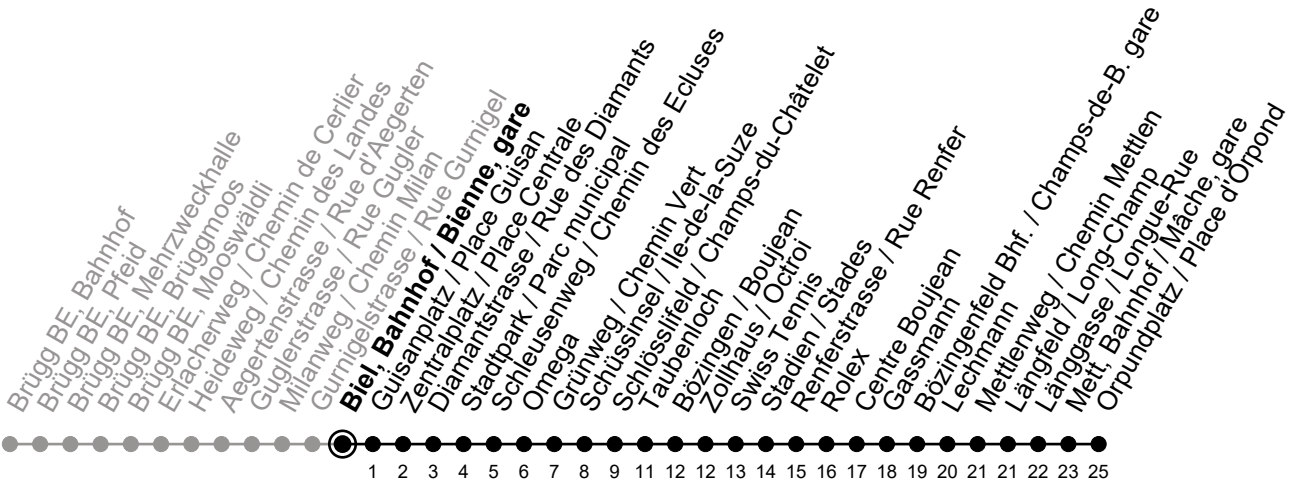

Biel, Bahnhof / Bienne, gare

Aktuelle Meldungen
Info trafic

2

Richtung / Direction

Orpundplatz / Place d'Orpond

gültig von 10.12.2023 bis 14.12.2024 / valable du 10.12.2023 au 14.12.2024

Ungefähre Reisezeit in Minuten / Durée approximative du trajet en minutes

	Montag - Freitag Lundi - Vendredi	Samstag Samedi	Sonntag Dimanche
4	23		
5	33 48	33_A	33_A
6	03 18 33 43 53	03_A 18 33 48	03_A 18_A 33_A 48_A
7	03 13 23 33 43 53	03 18 33 48	03_A 18_A 33_A 48_A
8	06 16 26 36 46 56	06 16 26 36 46 56	03_A 18_A 33_A 48_A
9	06 16 26 36 46 56	06 16 26 36 46 56	03_A 18_A 33_A 48_A
10	06 16 26 36 46 56	06 16 26 36 46 56	03_A 18_A 33_A 48_A
11	06 16 26 36 46 56	06 16 26 36 46 56	03_A 18_A 33_A 48_A
12	06 16 26 36 46 56	06 16 26 36 46 56	03_A 18_A 33_A 48_A
13	06 16 26 36 46 56	06 16 26 36 46 56	03_A 18_A 33_A 48_A
14	06 16 26 36 46 56	06 16 26 36 46 56	03_A 18_A 33_A 48_A
15	06 16 26 36 46 56	06 16 26 36 46 56	03_A 18_A 33_A 48_A
16	06 16 26 36 46 56	06 16 26 36 46 56	03_A 18_A 33_A 48_A
17	06 16 26 36 46 56	06_A 16 26_A 36 46_A 56	03_A 18_A 33_A 48_A
18	06 16 26 36 46 56	06_A 16_A 26_A 36_A 46_A 56_A	03_A 18_A 33_A 48_A
19	06 16 26 36 46 56	06_A 16_A 26_A 36_A 46_A 56_A	03_A 18_A 33_A 48_A
20	06 16^② 18^② 26^② 33_A^① 36^② 46^② 48_A^① 56^②	06_A 18_A 33_A 48_A	03_A 18_A 33_A 48_A
21	03_A^① 06^② 18^② 18_A^① 33_B^② 33_A^② 48_A	03_A 18_A 33_A 48_A	03_A 18_A 33_A 48_A
22	03_A 18_A 33_A 48_A	03_A 18_A 33_A 48_A	03_A 18_A 33_A 48_A
23	03_A 18_A 48_A	03_A 18_A 48_A	03_A 18_A 48_A
0			

Bemerkungen / Remarques

Sonntagsfahrplan / Horaire du dimanche: 25.12., 26.12., 1.1., 2.1.,
Karfreitag / Ve. Saint, Ostermontag / Lu. de Pâques, Auffahrt / Ascension,
Pfingstmontag / Lu. de Pentecôte, 1. August / 1er août

② = verkehrt nur Freitag / ne circule que vendredi

① = verkehrt nur Montag-Donnerstag / ne circule que lundi-jeudi

A = Fahrt bis Stadien / Stades
circule jusqu'à Stadien / Stades

B = Fahrt bis Centre Boujean
circule jusqu'à Centre Boujean