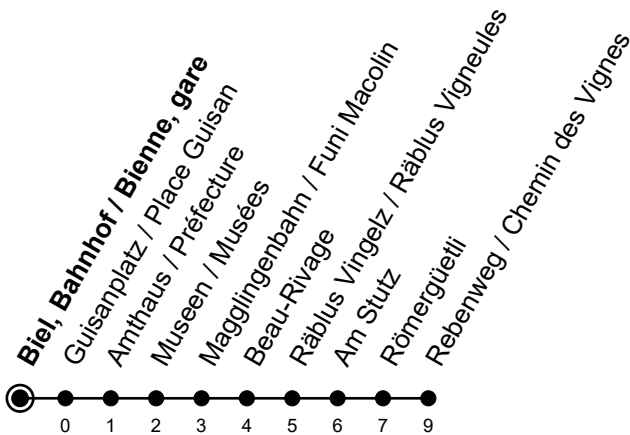

# Biel, Bahnhof / Bienne, gare

# 11

Richtung / Direction

## Rebenweg / Chemin des Vignes

Aktuelle Meldungen  
Info trafic

gültig von 10.12.2023 bis 14.12.2024 / valable du 10.12.2023 au 14.12.2024

Ungefähre Reisezeit in Minuten / Durée approximative du trajet en minutes