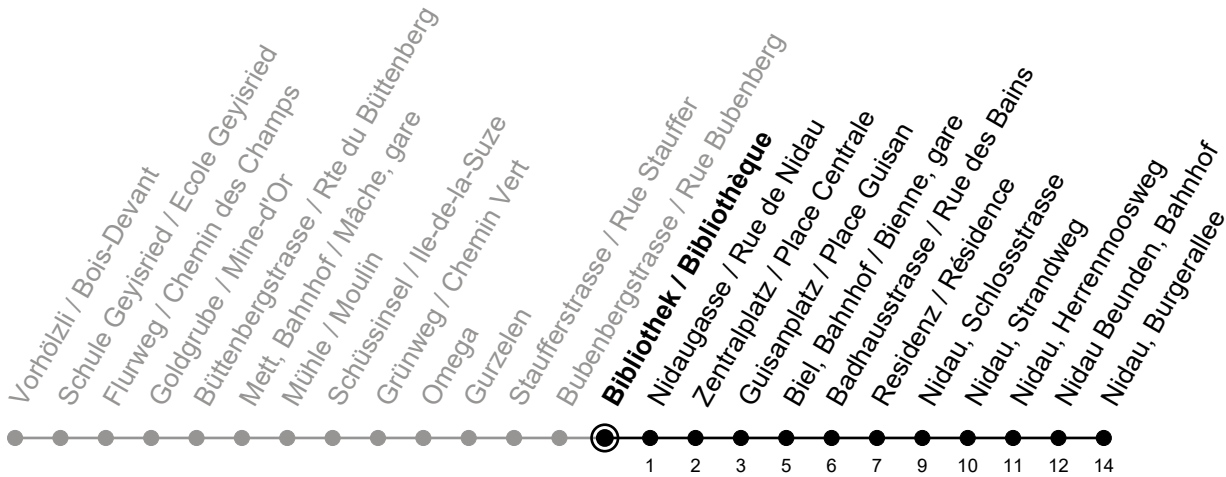

Bibliothek / Bibliothèque

4

Richtung / Direction

Nidau, Burgerallee

Aktuelle Meldungen
Info trafic

gültig von 10.12.2023 bis 14.12.2024 / valable du 10.12.2023 au 14.12.2024

Ungefähre Reisezeit in Minuten / Durée approximative du trajet en minutes

🕒	Montag - Freitag Lundi - Vendredi	Samstag Samedi	Sonntag Dimanche
5	22 37 52	43	43
6	07 22 37 52	13 43	13 43
7	07 22 37 52	13 38 58	13 43
8	07 22 37 52	07 22 37 52	13 43
9	07 22 37 52	07 22 37 52	13 43
10	07 22 37 52	07 22 37 52	13 38 58
11	07 22 37 52	07 22 37 52	07 22 37 52
12	07 22 37 52	07 22 37 52	07 22 37 52
13	07 22 37 52	07 22 37 52	07 22 37 52
14	07 22 37 52	07 22 37 52	07 22 37 52
15	07 22 37 52	07 22 37 52	07 22 37 52
16	07 22 37 52	07 22 37 52	07 22 37 52
17	07 22 37 52	07 22 37 52	07 22 37 52
18	07 22 37 52	07 22 37 52	07 22 37 52
19	07 22 37 52	07 22 43	07 22 43
20	07 22 37 52	13 43	13 43
21	13 43	13 43	13 43
22	13 43	13 43	13 43
23	13 43	13 43	13 43
0			

Bemerkungen / Remarques

Sonntagsfahrplan / Horaire du dimanche: 25.12., 26.12., 1.1., 2.1.,
 Karfreitag / Ve. Saint, Ostermontag / Lu. de Pâques, Auffahrt / Ascension,
 Pfingstmontag / Lu. de Pentecôte, 1. August / 1er août