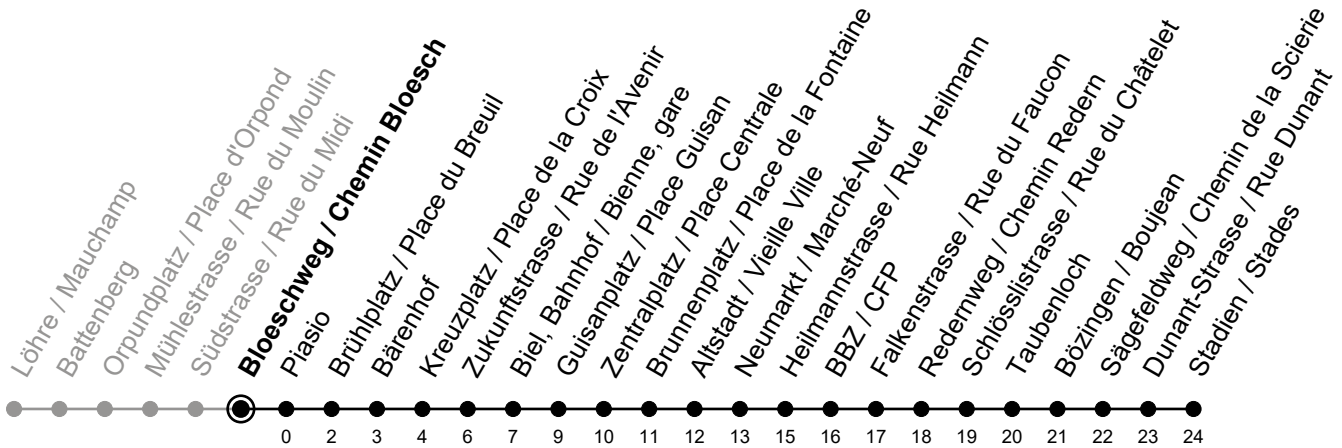

Bloeschweg / Chemin Bloesch

1

Richtung / Direction

Stadien / Stades

Aktuelle Meldungen
Info trafic

gültig von 10.12.2023 bis 14.12.2024 / valable du 10.12.2023 au 14.12.2024

Ungefähre Reisezeit in Minuten / Durée approximative du trajet en minutes

	Montag - Freitag Lundi - Vendredi	Samstag Samedi	Sonntag Dimanche	Ferien Vacances
5	30 41 51	32 55	32 55	30 41 51
6	01 11 21 31 39 46 54	21 36 51	21 36 51	01 11 21 31 41 51
7	01 09 16 24 31 39 46 54	06 21 36 51	06 21 36 51	01 11 21 31 41 51
8	01 09 16 24 31 41 51	06 19 31 41 51	06 21 36 51	01 11 21 31 41 51
9	01 11 21 31 41 51	01 11 21 31 41 51	06 21 36 51	01 11 21 31 41 51
10	01 11 21 31 41 51	01 11 21 31 41 51	06 21 36 51	01 11 21 31 41 51
11	01 11 21 31 41 51	01 11 21 31 41 51	06 19 31 41 51	01 11 21 31 41 51
12	01 11 21 31 41 51	01 11 21 31 41 51	01 11 21 31 41 51	01 11 21 31 41 51
13	01 11 21 31 41 51	01 11 21 31 41 51	01 11 21 31 41 51	01 11 21 31 41 51
14	01 11 21 31 41 51	01 11 21 31 41 51	01 11 21 31 41 51	01 11 21 31 41 51
15	01 11 21 31 41 51	01 11 21 31 41 51	01 11 21 31 41 51	01 11 21 31 41 51
16	01 09 16 24 31 39 46 54	01 11 21 31 41 51	01 11 21 31 41 51	01 11 21 31 41 51
17	01 09 16 24 31 39 46 54	01 11 21 31 41 51	01 11 21 31 41 51	01 11 21 31 41 51
18	01 11 21 31 41 51	01 11 21 31 41 51	01 11 21 31 41 51	01 11 21 31 41 51
19	01 11 21 31 41 51	01 11 21 31 41 51	06 21 36 51	01 11 21 31 41 51
20	01 11 21 36 51	03 13 23 36 51	06 21 36 51	01 11 21 36 51
21	06 21 36 51	06 21 36 51	06 21 36 51	06 21 36 51
22	06 21 36 51	06 21 36 51	06 21 36 51	06 21 36 51
23	06 21 51	06 21 51	06 21 51	06 21 51
0	21	21	21	21

Bemerkungen / Remarques

Sonntagsfahrplan / Horaire du dimanche: 25.12., 26.12., 1.1., 2.1.,
Karfreitag / Ve. Saint, Ostermontag / Lu. de Pâques, Auffahrt / Ascension,
Pfingstmontag / Lu. de Pentecôte, 1. August / 1er août

Ferienfahrplan / Horaires de vacances: gültig von Montag bis Freitag / valable du lundi au vendredi,
27.12.2023-05.01.2024 und / et 08.07.2024-09.08.2024