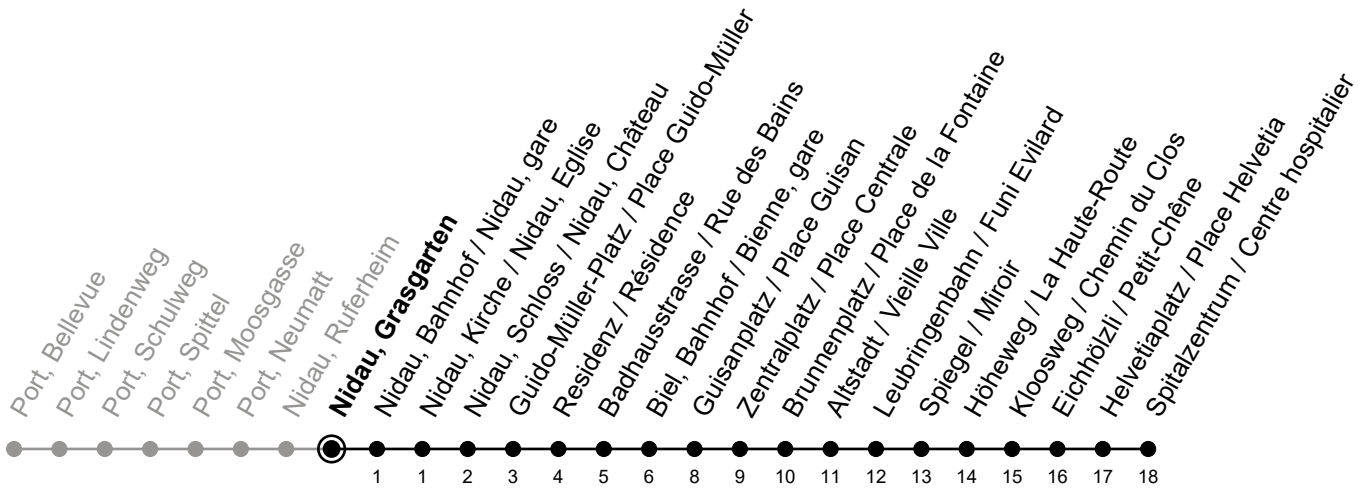

Nidau, Graspargarten

6

Richtung / Direction

Spitalzentrum / Centre hospitalier

Aktuelle Meldungen
Info trafic

gültig von 10.12.2023 bis 14.12.2024 / valable du 10.12.2023 au 14.12.2024

Ungefähre Reisezeit in Minuten / Durée approximative du trajet en minutes

🕒	Montag - Freitag Lundi - Vendredi	Samstag Samedi	Sonntag Dimanche
5	32	57	57
6	02 17 32 47	27 57	27 57
7	02 17 32 47	27 50	27 57
8	02 17 32 47	17 32 47	27 57
9	02 17 32 47	02 17 32 47	27 57
10	02 17 32 47	02 17 32 47	27 50
11	02 17 32 47	02 17 32 47	17 32 47
12	02 17 32 47	02 17 32 47	02 17 32 47
13	02 17 32 47	02 17 32 47	02 17 32 47
14	02 17 32 47	02 17 32 47	02 17 32 47
15	02 17 32 47	02 17 32 47	02 17 32 47
16	02 17 32 47	02 17 32 47	02 17 32 47
17	02 17 32 47	02 17 32 47	02 17 32 47
18	02 17 32 47	02 17 32 47	02 17 32 47
19	02 17 32 47	02 17 32 43 ^① 57	02 17 32 45 ^① 57
20	02 17 32 47	13 ^① 27 57	15 ^① 27 57
21	02 13 ^① 27 43 ^① 57	27 57	27 57
22	27 57	27 57	27 57
23	27 57	27 57	27 57
0	20 ^①	20 ^①	22 ^①

Bemerkungen / Remarques

Sonntagsfahrplan / Horaire du dimanche: 25.12., 26.12., 1.1., 2.1.,
Karfreitag / Ve. Saint, Ostermontag / Lu. de Pâques, Auffahrt / Ascension,
Pfingstmontag / Lu. de Pentecôte, 1. August / 1er août

① verkehrt bis Biel, Bahnhof / circule jusqu'à Bienne, gare