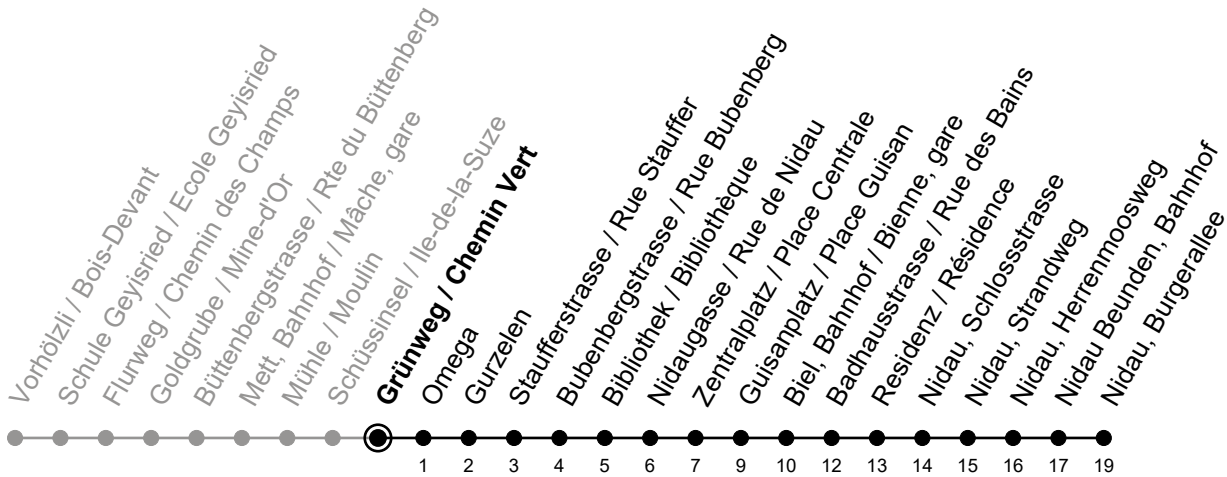

Grünweg / Chemin Vert

4

Richtung / Direction

Nidau, Burgerallee

Aktuelle Meldungen
Info trafic

gültig von 10.12.2023 bis 14.12.2024 / valable du 10.12.2023 au 14.12.2024

Ungefähre Reisezeit in Minuten / Durée approximative du trajet en minutes

	Montag - Freitag Lundi - Vendredi	Samstag Samedi	Sonntag Dimanche
5	31	38	38
6	01 16 31 46	08 38	08 38
7	01 16 31 46	08 33	08 38
8	01 16 31 46	01 16 31 46	08 38
9	01 16 31 46	01 16 31 46	08 38
10	01 16 31 46	01 16 31 46	08 33
11	01 16 31 46	01 16 31 46	01 16 31 46
12	01 16 31 46	01 16 31 46	01 16 31 46
13	01 16 31 46	01 16 31 46	01 16 31 46
14	01 16 31 46	01 16 31 46	01 16 31 46
15	01 16 31 46	01 16 31 46	01 16 31 46
16	01 16 31 46	01 16 31 46	01 16 31 46
17	01 16 31 46	01 16 31 46	01 16 31 46
18	01 16 31 46	01 16 31 46	01 16 31 46
19	01 16 31 46	01 16 38	01 16 38
20	01 16 31 46	08 38	08 38
21	08 38	08 38	08 38
22	08 38	08 38	08 38
23	08 38	08 38	08 38
0			

Bemerkungen / Remarques

Sonntagsfahrplan / Horaire du dimanche: 25.12., 26.12., 1.1., 2.1.,
 Karfreitag / Ve. Saint, Ostermontag / Lu. de Pâques, Auffahrt / Ascension,
 Pfingstmontag / Lu. de Pentecôte, 1. August / 1er août