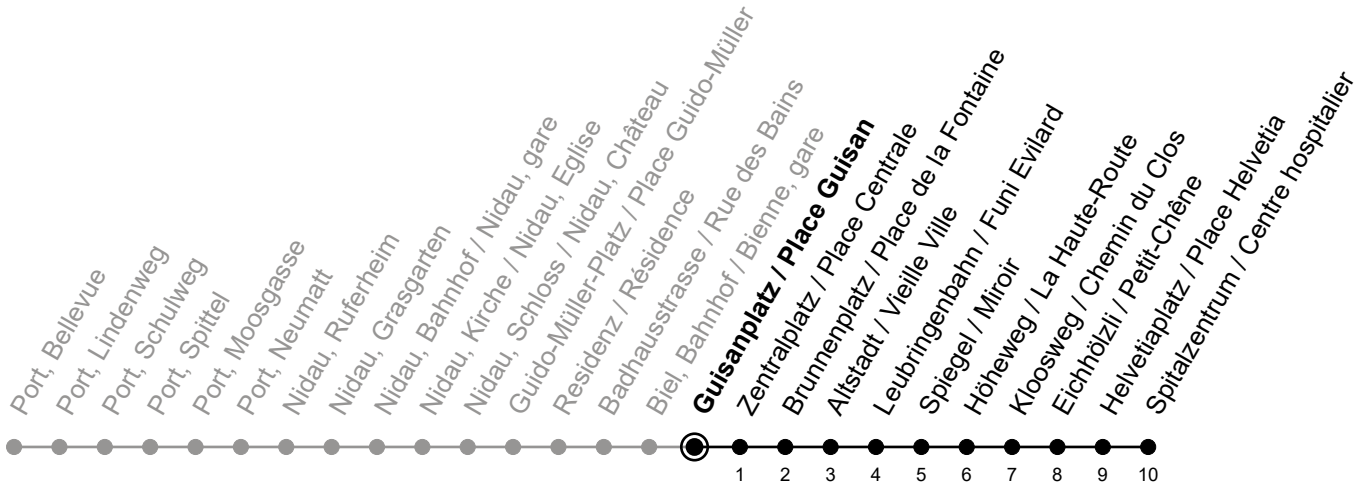

# Guisanplatz / Place Guisan

**6**

Richtung / Direction

## Spitalzentrum / Centre hospitalier

Aktuelle Meldungen  
Info trafic

gültig von 10.12.2023 bis 14.12.2024 / valable du 10.12.2023 au 14.12.2024

Ungefähre Reisezeit in Minuten / Durée approximative du trajet en minutes

	Montag - Freitag Lundi - Vendredi	Samstag Samedi	Sonntag Dimanche
5	40		
6	10 25 40 55	04 34	04 34
7	10 25 40 55	04 34 57	04 34
8	10 25 40 55	25 40 55	04 34
9	10 25 40 55	10 25 40 55	04 34
10	10 25 40 55	10 25 40 55	04 34 57
11	10 25 40 55	10 25 40 55	25 40 55
12	10 25 40 55	10 25 40 55	10 25 40 55
13	10 25 40 55	10 25 40 55	10 25 40 55
14	10 25 40 55	10 25 40 55	10 25 40 55
15	10 25 40 55	10 25 40 55	10 25 40 55
16	10 25 40 55	10 25 40 55	10 25 40 55
17	10 25 40 55	10 25 40 55	10 25 40 55
18	10 25 40 55	10 25 40 55	10 25 40 55
19	10 25 40 55	10 25 40	10 25 40
20	10 25 40 55	04 34	04 34
21	10 34	04 34	04 34
22	04 34	04 34	04 34
23	04 34	04 34	04 34
0	04	04	04

### Bemerkungen / Remarques

Sonntagsfahrplan / Horaire du dimanche: 25.12., 26.12., 1.1., 2.1.,  
Karfreitag / Ve. Saint, Ostermontag / Lu. de Pâques, Auffahrt / Ascension,  
Pfingstmontag / Lu. de Pentecôte, 1. August / 1er août