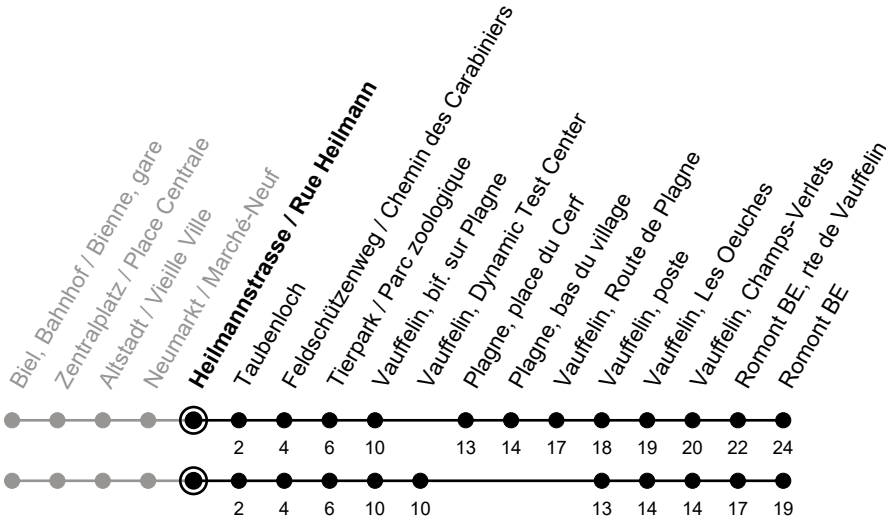

Heilmannstrasse / Rue Heilmann

71

Richtung / Direction

Romont BE

Aktuelle Meldungen
Info trafic

gültig von 10.12.2023 bis 14.12.2024 / valable du 10.12.2023 au 14.12.2024

Ungefähre Reisezeit in Minuten / Durée approximative du trajet en minutes

	Montag - Freitag Lundi - Vendredi	Samstag Samedi	Sonntag Dimanche
5			
6	20 ^①		
7	20 ^①		
8			
9	55	55	55
10	55		
11		55	55
12	05		
13	55	55	55
14			
15	55	55	55
16	55	55	55
17	55	55	55
18	55		
19			
20			
21			
22			
23			
0			

Bemerkungen / Remarques

Sonntagsfahrplan / Horaire du dimanche: 25.12., 26.12., 1.1., 2.1.,
Karfreitag / Ve. Saint, Ostermontag / Lu. de Pâques, Auffahrt / Ascension,
Pfingstmontag / Lu. de Pentecôte, 1. August / 1er août