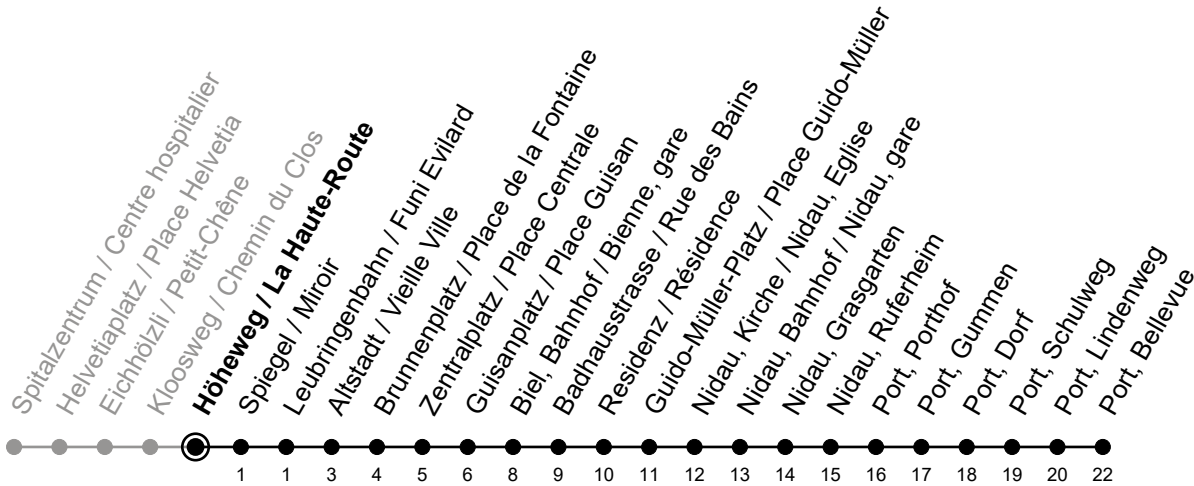

Höheweg / La Haute-Route

6

Richtung / Direction

Port, Bellevue

Aktuelle Meldungen
Info trafic

gültig von 10.12.2023 bis 14.12.2024 / valable du 10.12.2023 au 14.12.2024

Ungefähre Reisezeit in Minuten / Durée approximative du trajet en minutes

	Montag - Freitag Lundi - Vendredi	Samstag Samedi	Sonntag Dimanche
5	27 57	56	56
6	12 27 42 57	26 56	26 56
7	12 27 42 57	26 57	26 56
8	12 27 42 57	12 27 42 57	26 56
9	12 27 42 57	12 27 42 57	26 56
10	12 27 42 57	12 27 42 57	26 57
11	12 27 42 57	12 27 42 57	12 27 42 57
12	12 27 42 57	12 27 42 57	12 27 42 57
13	12 27 42 57	12 27 42 57	12 27 42 57
14	12 27 42 57	12 27 42 57	12 27 42 57
15	12 27 42 57	12 27 42 57	12 27 42 57
16	12 27 42 57	12 27 42 57	12 27 42 57
17	12 27 42 57	12 27 42 57	12 27 42 57
18	12 27 42 57	12 27 42 57	12 27 42 57
19	12 27 42 57	12 27 42 57	12 27 42 57
20	12 27 42 57	26 56	26 56
21	12 27 56	26 56	26 56
22	26 56	26 56	26 56
23	26 56	26 56	26 56
0	20 ^①	20 ^①	20 ^①

Bemerkungen / Remarques

Sonntagsfahrplan / Horaire du dimanche: 25.12., 26.12., 1.1., 2.1.,
Karfreitag / Ve. Saint, Ostermontag / Lu. de Pâques, Auffahrt / Ascension,
Pfingstmontag / Lu. de Pentecôte, 1. August / 1er août