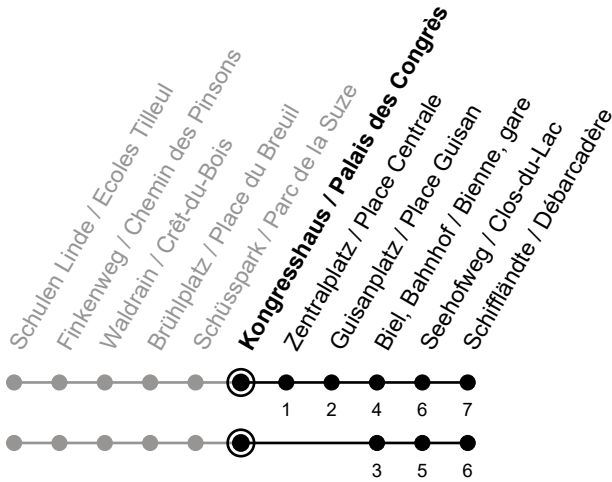

# 9

Richtung / Direction

## Schiffländte / Débarcadère

Aktuelle Meldungen  
Info trafic

gültig von 10.12.2023 bis 14.12.2024 / valable du 10.12.2023 au 14.12.2024

Ungefähre Reisezeit in Minuten / Durée approximative du trajet en minutes

② = verkehrt nur Freitag / ne circule que vendredi

① = verkehrt nur Montag-Donnerstag / ne circule que lundi-jeudi