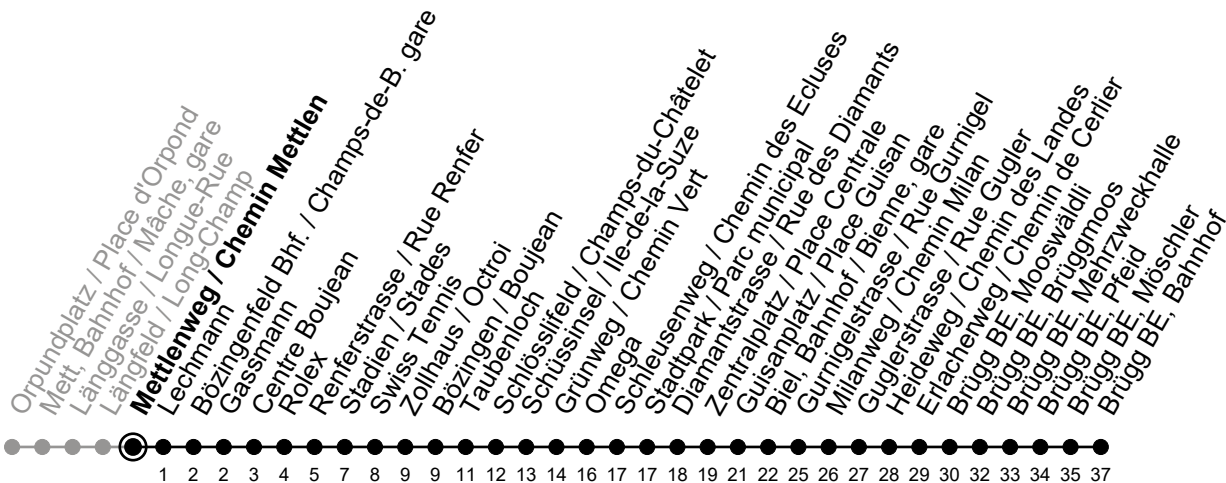

# Mettlenweg / Chemin Mettlen

# 2

Richtung / Direction

## Brügg BE, Bahnhof

Aktuelle Meldungen  
Info trafic

gültig von 10.12.2023 bis 14.12.2024 / valable du 10.12.2023 au 14.12.2024

Ungefähre Reisezeit in Minuten / Durée approximative du trajet en minutes

	Montag - Freitag Lundi - Vendredi	Samstag Samedi	Sonntag Dimanche
4	47		
5	47		
6	02 09 19 29 39 49 59	47	
7	09 19 29 39 49 59	02 17 32 47 59	
8	09 19 29 39 49 59	09 19 29 39 49 59	
9	09 19 29 39 49 59	09 19 29 39 49 59	
10	09 19 29 39 49 59	09 19 29 39 49 59	
11	09 19 29 39 49 59	09 19 29 39 49 59	
12	09 19 29 39 49 59	09 19 29 39 49 59	
13	09 19 29 39 49 59	09 19 29 39 49 59	
14	09 19 29 39 49 59	09 19 29 39 49 59	
15	09 19 29 39 49 59	09 19 29 39 49 59	
16	09 19 29 39 49 59	09 19 29 39 49 59	
17	09 19 29 39 49 59	09 29 49	
18	09 19 29 39 49 59	09	
19	09 19 29 39 49 59 <sup>②</sup>		
20	04 <sup>①</sup> 09 <sup>②</sup> 17 <sup>①</sup> 19 <sup>②</sup> 29 <sup>②</sup> 32 <sup>①</sup> 39 <sup>②</sup> 49 <sup>②</sup>		
21	04 <sup>②</sup> 17 <sup>②</sup> 32 <sup>②</sup>		
22			
23			
0			

② = verkehrt nur Freitag / ne circule que vendredi

① = verkehrt nur Montag-Donnerstag / ne circule que lundi-jeudi