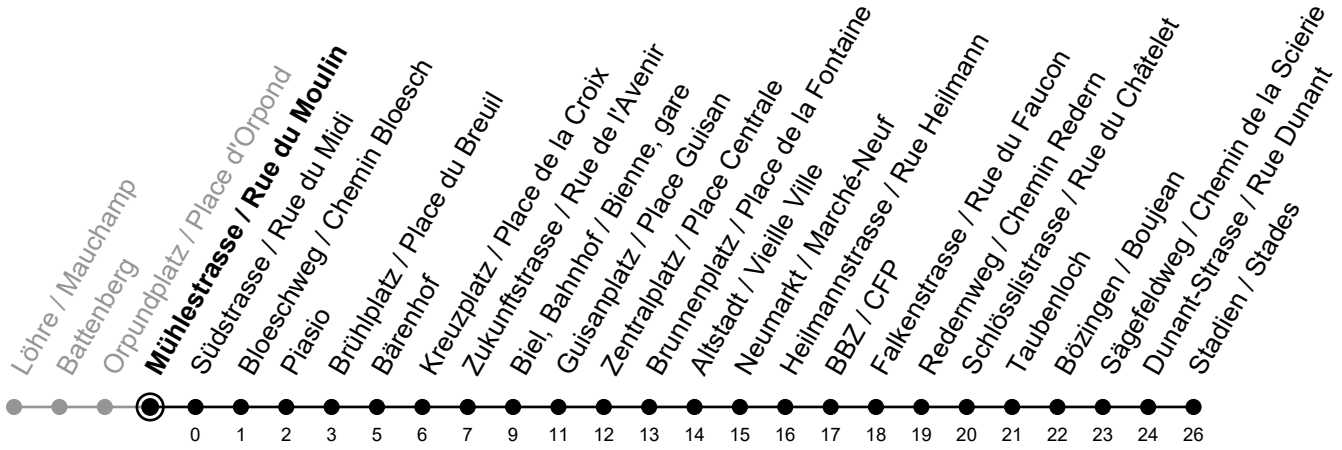

Mühlestrasse / Rue du Moulin

Richtung / Direction

Stadien / Stades

Aktuelle Meldungen
Info trafic

gültig von 10.12.2023 bis 14.12.2024 / valable du 10.12.2023 au 14.12.2024

Ungefähre Reisezeit in Minuten / Durée approximative du trajet en minutes

🕒	Montag - Freitag Lundi - Vendredi	Samstag Samedi	Sonntag Dimanche	Ferien Vacances
5	29 40 50	31 54	31 54	29 40 50
6	00 10 20 30 38 45 53	20 35 50	20 35 50	00 10 20 30 40 50
7	00 08 15 23 30 38 45 53	05 20 35 50	05 20 35 50	00 10 20 30 40 50
8	00 08 15 23 30 40 50	05 18 30 40 50	05 20 35 50	00 10 20 30 40 50
9	00 10 20 30 40 50	00 10 20 30 40 50	05 20 35 50	00 10 20 30 40 50
10	00 10 20 30 40 50	00 10 20 30 40 50	05 20 35 50	00 10 20 30 40 50
11	00 10 20 30 40 50	00 10 20 30 40 50	05 18 30 40 50	00 10 20 30 40 50
12	00 10 20 30 40 50	00 10 20 30 40 50	00 10 20 30 40 50	00 10 20 30 40 50
13	00 10 20 30 40 50	00 10 20 30 40 50	00 10 20 30 40 50	00 10 20 30 40 50
14	00 10 20 30 40 50	00 10 20 30 40 50	00 10 20 30 40 50	00 10 20 30 40 50
15	00 10 20 30 40 50	00 10 20 30 40 50	00 10 20 30 40 50	00 10 20 30 40 50
16	00 08 15 23 30 38 45 53	00 10 20 30 40 50	00 10 20 30 40 50	00 10 20 30 40 50
17	00 08 15 23 30 38 45 53	00 10 20 30 40 50	00 10 20 30 40 50	00 10 20 30 40 50
18	00 10 20 30 40 50	00 10 20 30 40 50	00 10 20 30 40 50	00 10 20 30 40 50
19	00 10 20 30 40 50	00 10 20 30 40 50	05 20 35 50	00 10 20 30 40 50
20	00 10 20 35 50	02 12 22 35 50	05 20 35 50	00 10 20 35 50
21	05 20 35 50	05 20 35 50	05 20 35 50	05 20 35 50
22	05 20 35 50	05 20 35 50	05 20 35 50	05 20 35 50
23	05 20 50	05 20 50	05 20 50	05 20 50
0	20	20	20	20

Bemerkungen / Remarques

Sonntagsfahrplan / Horaire du dimanche: 25.12., 26.12., 1.1., 2.1., Karfreitag / Ve. Saint, Ostermontag / Lu. de Pâques, Auffahrt / Ascension, Pfingstmontag / Lu. de Pentecôte, 1. August / 1er août

Ferienfahrplan / Horaires de vacances: gültig von Montag bis Freitag / valable du lundi au vendredi, 27.12.2023-05.01.2024 und / et 08.07.2024-09.08.2024