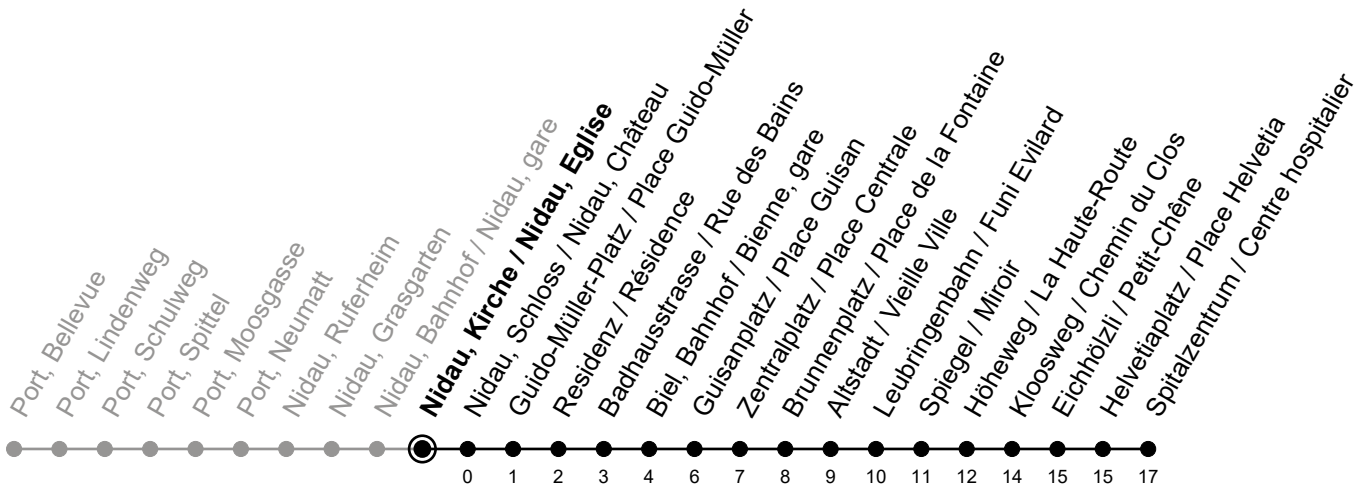

Nidau, Kirche / Nidau, Eglise

6

Richtung / Direction

Spitalzentrum / Centre hospitalier

Aktuelle Meldungen
Info trafic

gültig von 10.12.2023 bis 14.12.2024 / valable du 10.12.2023 au 14.12.2024

Ungefähre Reisezeit in Minuten / Durée approximative du trajet en minutes

🕒	Montag - Freitag Lundi - Vendredi	Samstag Samedi	Sonntag Dimanche
5	33	59	59
6	03 18 33 48	29 59	29 59
7	03 18 33 48	29 52	29 59
8	03 18 33 48	18 33 48	29 59
9	03 18 33 48	03 18 33 48	29 59
10	03 18 33 48	03 18 33 48	29 52
11	03 18 33 48	03 18 33 48	18 33 48
12	03 18 33 48	03 18 33 48	03 18 33 48
13	03 18 33 48	03 18 33 48	03 18 33 48
14	03 18 33 48	03 18 33 48	03 18 33 48
15	03 18 33 48	03 18 33 48	03 18 33 48
16	03 18 33 48	03 18 33 48	03 18 33 48
17	03 18 33 48	03 18 33 48	03 18 33 48
18	03 18 33 48	03 18 33 48	03 18 33 48
19	03 18 33 48	03 18 33 44 ^① 59	03 18 33 46 ^① 59
20	03 18 33 48	14 ^① 29 59	16 ^① 29 59
21	03 14 ^① 29 44 ^① 59	29 59	29 59
22	29 59	29 59	29 59
23	29 59	29 59	29 59
0	21 ^① 38 ^①	21 ^① 38 ^①	23 ^① 38 ^①

Bemerkungen / Remarques

Sonntagsfahrplan / Horaire du dimanche: 25.12., 26.12., 1.1., 2.1.,
Karfreitag / Ve. Saint, Ostermontag / Lu. de Pâques, Auffahrt / Ascension,
Pfingstmontag / Lu. de Pentecôte, 1. August / 1er août

① verkehrt bis Biel, Bahnhof / circule jusqu'à Bienne, gare