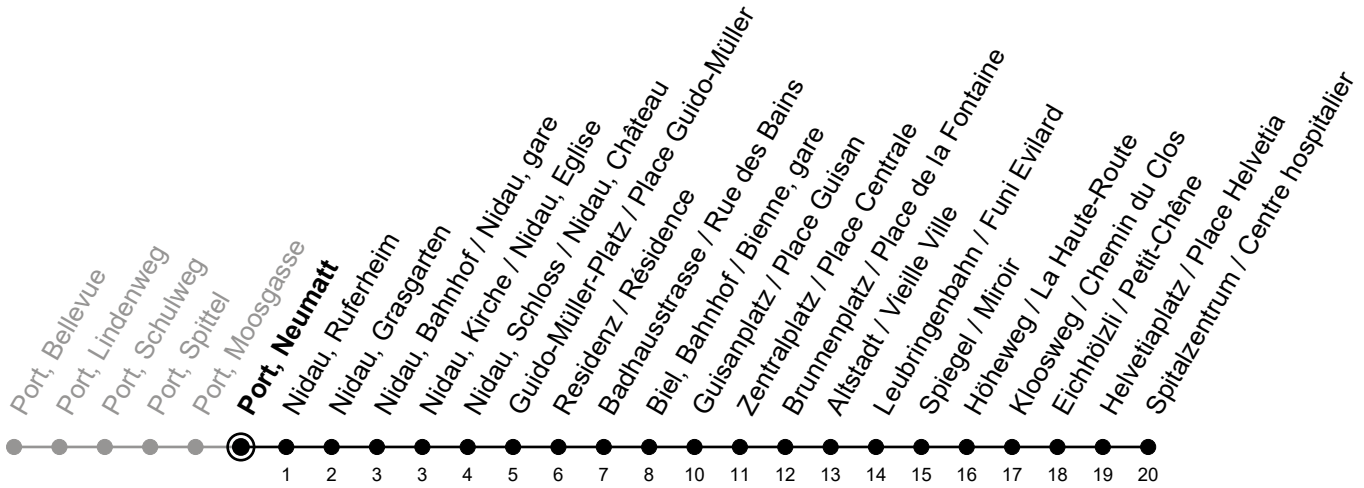

# Port, Neumatt

# 6

Richtung / Direction

## Spitalzentrum / Centre hospitalier

Aktuelle Meldungen  
Info trafic

gültig von 10.12.2023 bis 14.12.2024 / valable du 10.12.2023 au 14.12.2024

Ungefähre Reisezeit in Minuten / Durée approximative du trajet en minutes

### Bemerkungen / Remarques

Sonntagsfahrplan / Horaire du dimanche: 25.12., 26.12., 1.1., 2.1.,  
Karfreitag / Ve. Saint, Ostermontag / Lu. de Pâques, Auffahrt / Ascension,  
Pfingstmontag / Lu. de Pentecôte, 1. August / 1er août