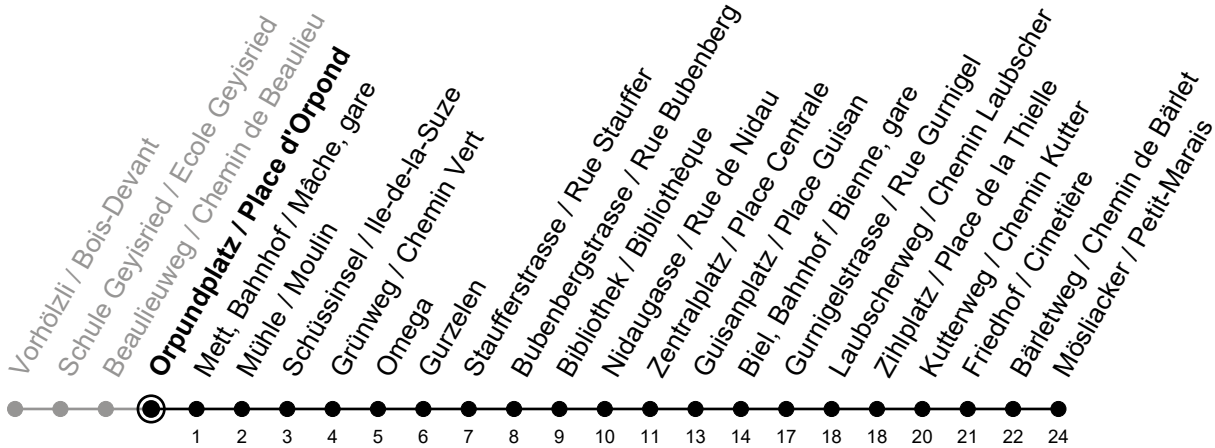

# Orpundplatz / Place d'Orpond

# 3

Richtung / Direction

## Mösliacker / Petit-Marais

gültig von 10.12.2023 bis 14.12.2024 / valable du 10.12.2023 au 14.12.2024

Aktuelle Meldungen  
Info trafic

Ungefähre Reisezeit in Minuten / Durée approximative du trajet en minutes