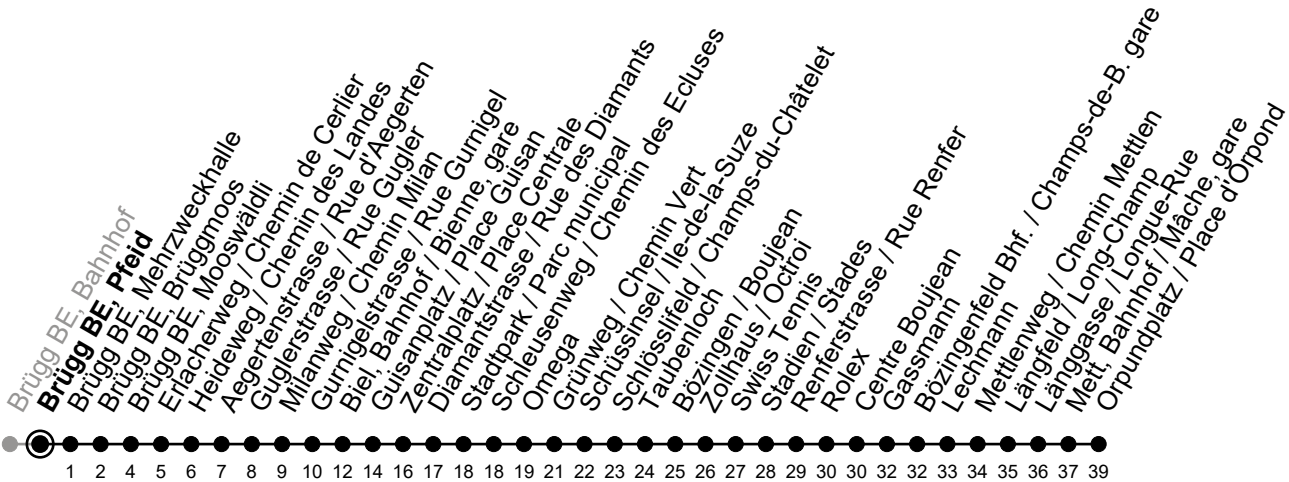

## Orpundplatz / Place d'Orpond

gültig von 10.12.2023 bis 14.12.2024 / valable du 10.12.2023 au 14.12.2024

Ungefähre Reisezeit in Minuten / Durée approximative du trajet en minutes

	Montag - Freitag Lundi - Vendredi	Samstag Samedi	Sonntag Dimanche
4			
5	22 37 52	22 <sub>A</sub> 52 <sub>A</sub>	22 <sub>A</sub> 52 <sub>A</sub>
6	07 19 29 39 49 59	07 22 37 52	07 <sub>A</sub> 22 <sub>A</sub> 37 <sub>A</sub> 52 <sub>A</sub>
7	09 19 29 39 52	07 22 37 52	07 <sub>A</sub> 22 <sub>A</sub> 37 <sub>A</sub> 52 <sub>A</sub>
8	02 12 22 32 42 52	02 12 22 32 42 52	07 <sub>A</sub> 22 <sub>A</sub> 37 <sub>A</sub> 52 <sub>A</sub>
9	02 12 22 32 42 52	02 12 22 32 42 52	07 <sub>A</sub> 22 <sub>A</sub> 37 <sub>A</sub> 52 <sub>A</sub>
10	02 12 22 32 42 52	02 12 22 32 42 52	07 <sub>A</sub> 22 <sub>A</sub> 37 <sub>A</sub> 52 <sub>A</sub>
11	02 12 22 32 42 52	02 12 22 32 42 52	07 <sub>A</sub> 22 <sub>A</sub> 37 <sub>A</sub> 52 <sub>A</sub>
12	02 12 22 32 42 52	02 12 22 32 42 52	07 <sub>A</sub> 22 <sub>A</sub> 37 <sub>A</sub> 52 <sub>A</sub>
13	02 12 22 32 42 52	02 12 22 32 42 52	07 <sub>A</sub> 22 <sub>A</sub> 37 <sub>A</sub> 52 <sub>A</sub>
14	02 12 22 32 42 52	02 12 22 32 42 52	07 <sub>A</sub> 22 <sub>A</sub> 37 <sub>A</sub> 52 <sub>A</sub>
15	02 12 22 32 42 52	02 12 22 32 42 52	07 <sub>A</sub> 22 <sub>A</sub> 37 <sub>A</sub> 52 <sub>A</sub>
16	02 12 22 32 42 52	02 12 22 32 42 52 <sub>A</sub>	07 <sub>A</sub> 22 <sub>A</sub> 37 <sub>A</sub> 52 <sub>A</sub>
17	02 12 22 32 42 52	02 12 <sub>A</sub> 22 32 <sub>A</sub> 42 52 <sub>A</sub>	07 <sub>A</sub> 22 <sub>A</sub> 37 <sub>A</sub> 52 <sub>A</sub>
18	02 12 22 32 42 52	02 <sub>A</sub> 12 <sub>A</sub> 22 <sub>A</sub> 32 <sub>A</sub> 42 <sub>A</sub> 52 <sub>A</sub>	07 <sub>A</sub> 22 <sub>A</sub> 37 <sub>A</sub> 52 <sub>A</sub>
19	02 12 22 32 42 52	02 <sub>A</sub> 12 <sub>A</sub> 22 <sub>A</sub> 32 <sub>A</sub> 42 <sub>A</sub> 52 <sub>A</sub>	07 <sub>A</sub> 22 <sub>A</sub> 37 <sub>A</sub> 52 <sub>A</sub>
20	02 <sup>Ⓜ</sup> 07 <sup>Ⓜ</sup> 12 <sup>Ⓜ</sup> 22 <sup>Ⓜ</sup> 22 <sup>Ⓜ</sup> 32 <sup>Ⓜ</sup> 37 <sup>Ⓜ</sup> 42 <sup>Ⓜ</sup> 52 <sup>Ⓜ</sup> 52 <sup>Ⓜ</sup>	07 <sub>A</sub> 22 <sub>A</sub> 37 <sub>A</sub> 52 <sub>A</sub>	07 <sub>A</sub> 22 <sub>A</sub> 37 <sub>A</sub> 52 <sub>A</sub>
21	07 <sup>Ⓜ</sup> 07 <sup>Ⓜ</sup> 22 <sup>Ⓜ</sup> 22 <sup>Ⓜ</sup> 37 <sub>A</sub> 52 <sub>A</sub>	07 <sub>A</sub> 22 <sub>A</sub> 37 <sub>A</sub> 52 <sub>A</sub>	07 <sub>A</sub> 22 <sub>A</sub> 37 <sub>A</sub> 52 <sub>A</sub>
22	07 <sub>A</sub> 22 <sub>A</sub> 37 <sub>A</sub> 52 <sub>A</sub>	07 <sub>A</sub> 22 <sub>A</sub> 37 <sub>A</sub> 52 <sub>A</sub>	07 <sub>A</sub> 22 <sub>A</sub> 37 <sub>A</sub> 52 <sub>A</sub>
23	07 <sub>A</sub> 37 <sub>A</sub>	07 <sub>A</sub> 37 <sub>A</sub>	07 <sub>A</sub> 37 <sub>A</sub>
0			