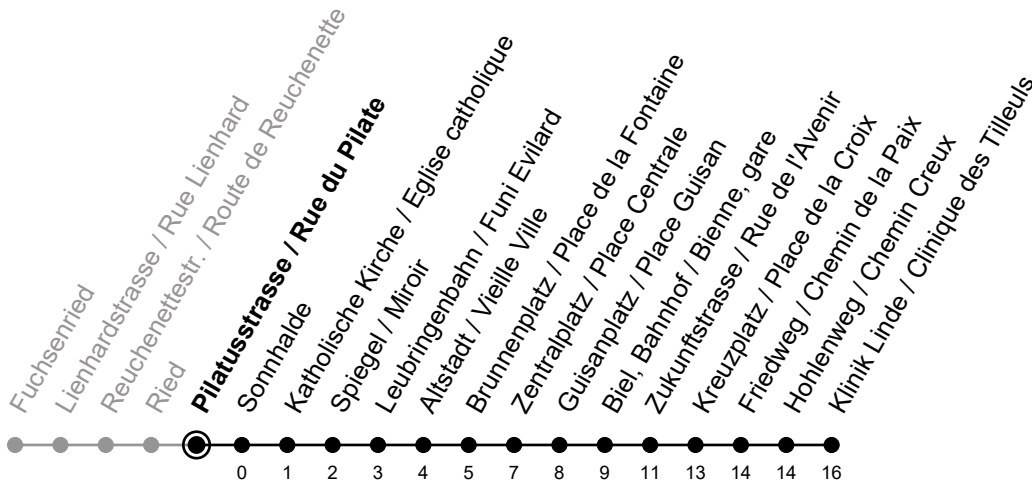

Pilatusstrasse / Rue du Pilate

8

Richtung / Direction

Klinik Linde / Clinique des Tilleuls

Aktuelle Meldungen
Info trafic

gültig von 10.12.2023 bis 14.12.2024 / valable du 10.12.2023 au 14.12.2024

Ungefähre Reisezeit in Minuten / Durée approximative du trajet en minutes

🕒	Montag - Freitag Lundi - Vendredi	Samstag Samedi	Sonntag Dimanche
5	29 44 59		
6	14 29 44 59	11 41	11 41
7	14 29 44 59	11 41 59	11 41
8	14 29 44 59	14 29 44 59	11 41
9	14 29 44 59	14 29 44 59	11 41
10	14 29 44 59	14 29 44 59	11 41 59
11	14 29 44 59	14 29 44 59	14 29 44 59
12	14 29 44 59	14 29 44 59	14 29 44 59
13	14 29 44 59	14 29 44 59	14 29 44 59
14	14 29 44 59	14 29 44 59	14 29 44 59
15	14 29 44 59	14 29 44 59	14 29 44 59
16	14 29 44 59	14 29 44 59	14 29 44 59
17	14 29 44 59	14 29 44 59	14 29 44 59
18	14 29 44 59	14 29 44 59	14 29 44 59
19	14 29 44 59	14 29 44	14 29 44
20	14 29 44 59	11 41	11 41
21	14 41	11 41	11 41
22	11 41	11 41	11 41
23	11 41	11 41	11 41
0			

Bemerkungen / Remarques

Sonntagsfahrplan / Horaire du dimanche: 25.12., 26.12., 1.1., 2.1.,
 Karfreitag / Ve. Saint, Ostermontag / Lu. de Pâques, Auffahrt / Ascension,
 Pfingstmontag / Lu. de Pentecôte, 1. August / 1er août