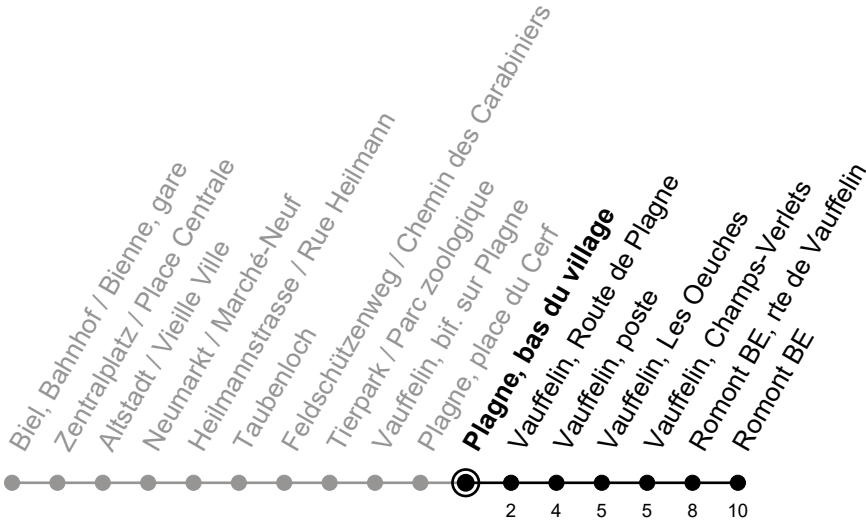

Plagne, bas du village

71

Richtung / Direction

Romont BE

Aktuelle Meldungen
Info trafic

gültig von 10.12.2023 bis 14.12.2024 / valable du 10.12.2023 au 14.12.2024

Ungefähre Reisezeit in Minuten / Durée approximative du trajet en minutes

	Montag - Freitag Lundi - Vendredi	Samstag Samedi	Sonntag Dimanche
5			
6			
7			
8			
9			
10	09	09	09
11	09		
12	19	09	09
13			
14	09	09	09
15			
16	09	09	09
17	09	09	09
18	09	09	09
19	09		
20			
21			
22			
23			
0			

Bemerkungen / Remarques

Sonntagsfahrplan / Horaire du dimanche: 25.12., 26.12., 1.1., 2.1.,
 Karfreitag / Ve. Saint, Ostermontag / Lu. de Pâques, Auffahrt / Ascension,
 Pfingstmontag / Lu. de Pentecôte, 1. August / 1er août