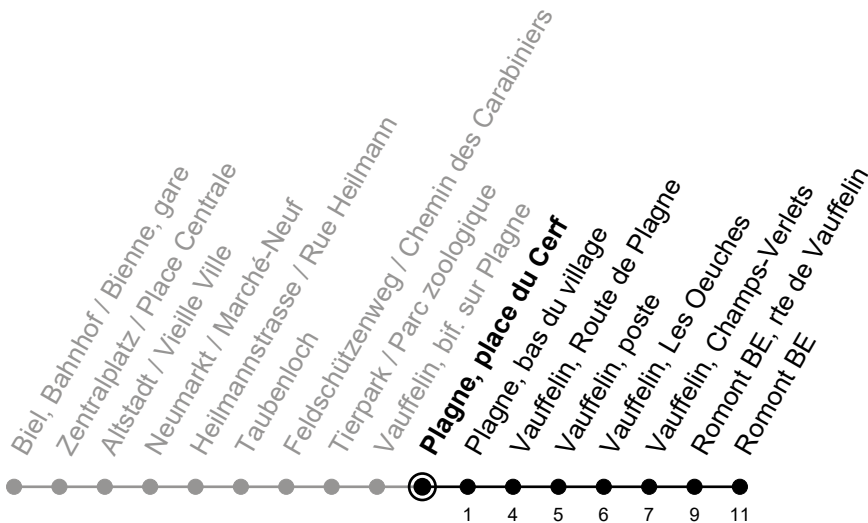

Plagne, place du Cerf

71

Richtung / Direction

Romont BE

Aktuelle Meldungen
Info trafic

gültig von 10.12.2023 bis 14.12.2024 / valable du 10.12.2023 au 14.12.2024

Ungefähre Reisezeit in Minuten / Durée approximative du trajet en minutes

	Montag - Freitag Lundi - Vendredi	Samstag Samedi	Sonntag Dimanche
5			
6			
7			
8			
9			
10	08	08	08
11	08		
12	18	08	08
13			
14	08	08	08
15			
16	08	08	08
17	08	08	08
18	08	08	08
19	08		
20			
21			
22			
23			
0			

Bemerkungen / Remarques

Sonntagsfahrplan / Horaire du dimanche: 25.12., 26.12., 1.1., 2.1.,
 Karfreitag / Ve. Saint, Ostermontag / Lu. de Pâques, Auffahrt / Ascension,
 Pfingstmontag / Lu. de Pentecôte, 1. August / 1er août