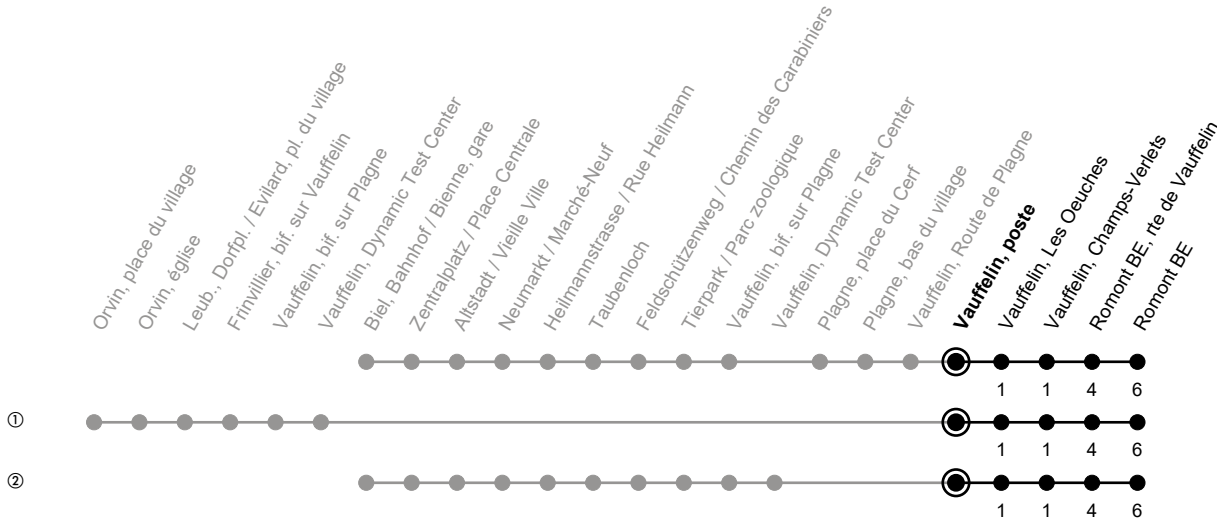

# Vauffelin, poste

# 71

Richtung / Direction

## Romont BE

Aktuelle Meldungen  
Info trafic

gültig von 10.12.2023 bis 14.12.2024 / valable du 10.12.2023 au 14.12.2024

Ungefähre Reisezeit in Minuten / Durée approximative du trajet en minutes

	Montag - Freitag Lundi - Vendredi	Samstag Samedi	Sonntag Dimanche
5	33 <sup>①</sup>		
6	33 <sup>②</sup>	33 <sup>①</sup>	
7	33 <sup>②</sup>	59 <sup>①</sup>	59 <sup>①</sup>
8			
9			
10	13	13	13
11	13		
12	23	13	13
13			
14	13	13	13
15			
16	13	13	13
17	13	13	13
18	13	13	13
19	13		
20	26 <sup>①</sup>	26 <sup>①</sup>	26 <sup>①</sup>
21			
22			
23	56 <sup>②①</sup>	56 <sup>①</sup>	
0			

② = verkehrt nur Freitag / ne circule que vendredi