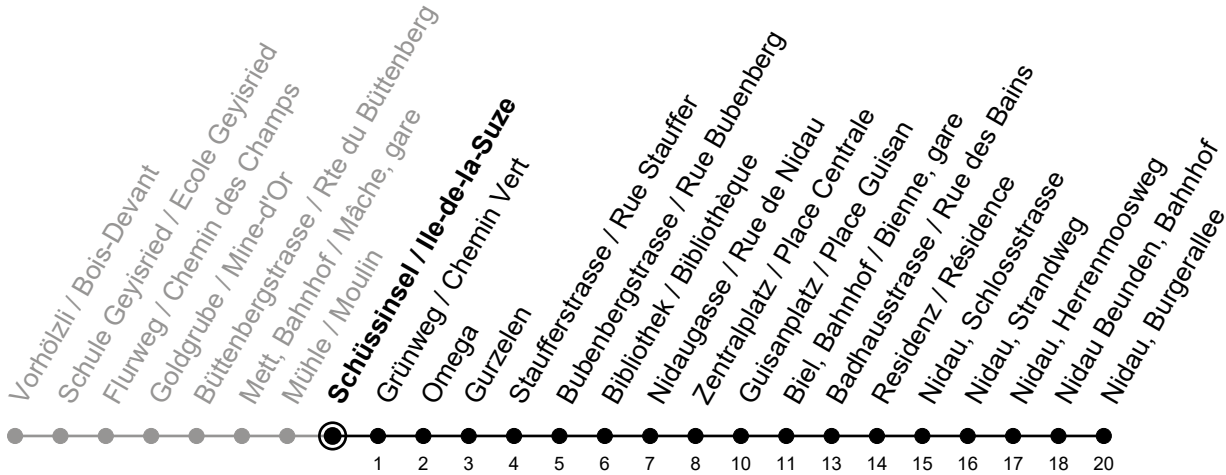

Schüssinsel / Ile-de-la-Suze

4

Richtung / Direction

Nidau, Burgerallee

gültig von 10.12.2023 bis 14.12.2024 / valable du 10.12.2023 au 14.12.2024

Aktuelle Meldungen
Info trafic

Ungefähre Reisezeit in Minuten / Durée approximative du trajet en minutes

🕒	Montag - Freitag Lundi - Vendredi	Samstag Samedi	Sonntag Dimanche
5	30	38	38
6	00 15 30 45	08 38	08 38
7	00 15 30 45	08 33	08 38
8	00 15 30 45	00 15 30 45	08 38
9	00 15 30 45	00 15 30 45	08 38
10	00 15 30 45	00 15 30 45	08 33
11	00 15 30 45	00 15 30 45	00 15 30 45
12	00 15 30 45	00 15 30 45	00 15 30 45
13	00 15 30 45	00 15 30 45	00 15 30 45
14	00 15 30 45	00 15 30 45	00 15 30 45
15	00 15 30 45	00 15 30 45	00 15 30 45
16	00 15 30 45	00 15 30 45	00 15 30 45
17	00 15 30 45	00 15 30 45	00 15 30 45
18	00 15 30 45	00 15 30 45	00 15 30 45
19	00 15 30 45	00 15 38	00 15 38
20	00 15 30 45	08 38	08 38
21	08 38	08 38	08 38
22	08 38	08 38	08 38
23	08 38	08 38	08 38
0			

Bemerkungen / Remarques

Sonntagsfahrplan / Horaire du dimanche: 25.12., 26.12., 1.1., 2.1.,
Karfreitag / Ve. Saint, Ostermontag / Lu. de Pâques, Auffahrt / Ascension,
Pfingstmontag / Lu. de Pentecôte, 1. August / 1er août