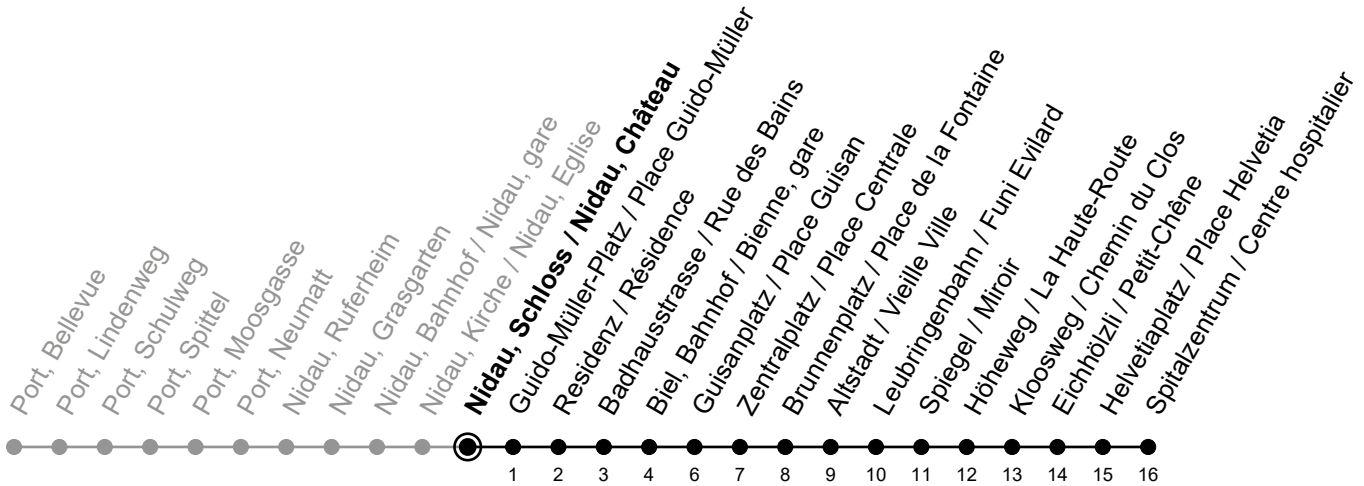

Nidau, Schloss / Nidau, Château

6

Richtung / Direction

Spitalzentrum / Centre hospitalier

Aktuelle Meldungen
Info trafic

gültig von 10.12.2023 bis 14.12.2024 / valable du 10.12.2023 au 14.12.2024

Ungefähre Reisezeit in Minuten / Durée approximative du trajet en minutes

	Montag - Freitag Lundi - Vendredi	Samstag Samedi	Sonntag Dimanche
5	34	59	59
6	04 19 34 49	29 59	29 59
7	04 19 34 49	29 52	29 59
8	04 19 34 49	19 34 49	29 59
9	04 19 34 49	04 19 34 49	29 59
10	04 19 34 49	04 19 34 49	29 52
11	04 19 34 49	04 19 34 49	19 34 49
12	04 19 34 49	04 19 34 49	04 19 34 49
13	04 19 34 49	04 19 34 49	04 19 34 49
14	04 19 34 49	04 19 34 49	04 19 34 49
15	04 19 34 49	04 19 34 49	04 19 34 49
16	04 19 34 49	04 19 34 49	04 19 34 49
17	04 19 34 49	04 19 34 49	04 19 34 49
18	04 19 34 49	04 19 34 49	04 19 34 49
19	04 19 34 49	04 19 34 45 ^① 59	04 19 34 47 ^① 59
20	04 19 34 49	15 ^① 29 59	17 ^① 29 59
21	04 15 ^① 29 45 ^① 59	29 59	29 59
22	29 59	29 59	29 59
23	29 59	29 59	29 59
0	22 ^① 39 ^①	22 ^① 39 ^①	24 ^① 39 ^①

Bemerkungen / Remarques

Sonntagsfahrplan / Horaire du dimanche: 25.12., 26.12., 1.1., 2.1.,
Karfreitag / Ve. Saint, Ostermontag / Lu. de Pâques, Auffahrt / Ascension,
Pfingstmontag / Lu. de Pentecôte, 1. August / 1er août

① verkehrt bis Biel, Bahnhof / circule jusqu'à Bienne, gare