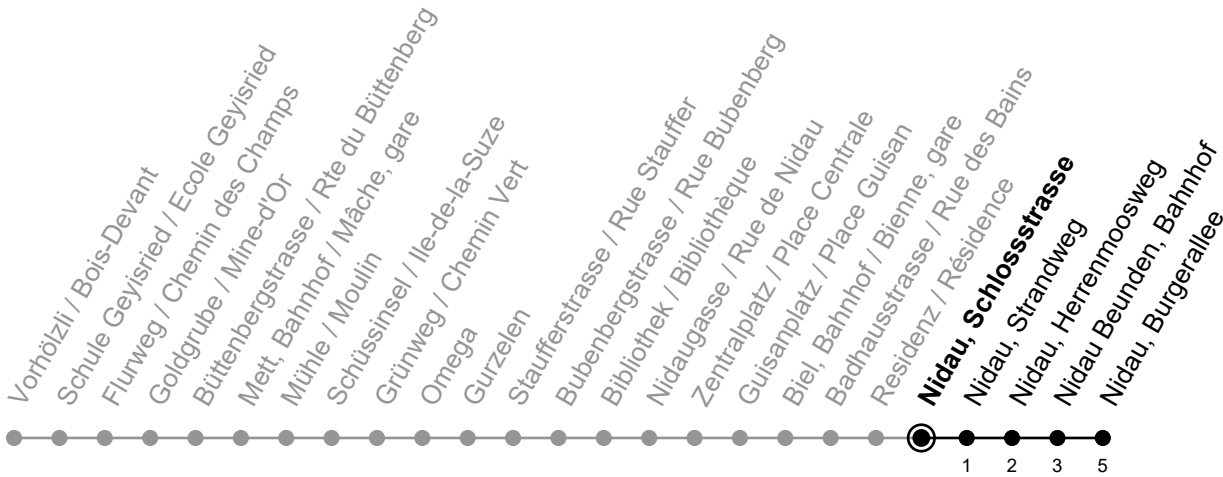

Nidau, Schossstrasse

4

Richtung / Direction

Nidau, Burgerallee

Aktuelle Meldungen
Info trafic

gültig von 10.12.2023 bis 14.12.2024 / valable du 10.12.2023 au 14.12.2024

Ungefähre Reisezeit in Minuten / Durée approximative du trajet en minutes

	Montag - Freitag Lundi - Vendredi	Samstag Samedi	Sonntag Dimanche
5	31 46	50	50
6	01 16 31 46	20 50	20 50
7	01 16 31 46	20 45	20 50
8	01 16 31 46	05 16 31 46	20 50
9	01 16 31 46	01 16 31 46	20 50
10	01 16 31 46	01 16 31 46	20 45
11	01 16 31 46	01 16 31 46	05 16 31 46
12	01 16 31 46	01 16 31 46	01 16 31 46
13	01 16 31 46	01 16 31 46	01 16 31 46
14	01 16 31 46	01 16 31 46	01 16 31 46
15	01 16 31 46	01 16 31 46	01 16 31 46
16	01 16 31 46	01 16 31 46	01 16 31 46
17	01 16 31 46	01 16 31 46	01 16 31 46
18	01 16 31 46	01 16 31 46	01 16 31 46
19	01 16 31 46	01 16 31 50	01 16 31 50
20	01 16 31 46	20 50	20 50
21	01 20 50	20 50	20 50
22	20 50	20 50	20 50
23	20 50	20 50	20 50
0			

Bemerkungen / Remarques

Sonntagsfahrplan / Horaire du dimanche: 25.12., 26.12., 1.1., 2.1.,
Karfreitag / Ve. Saint, Ostermontag / Lu. de Pâques, Auffahrt / Ascension,
Pfingstmontag / Lu. de Pentecôte, 1. August / 1er août