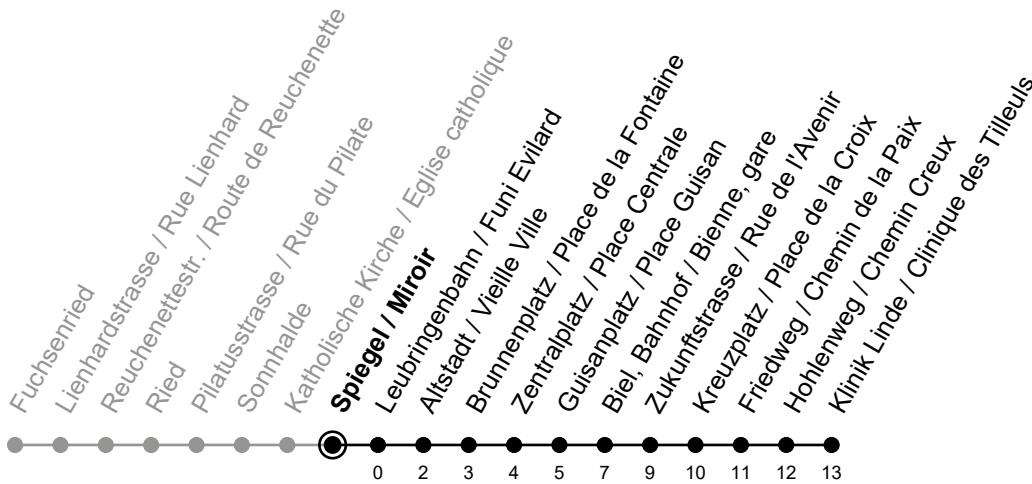

Spiegel / Miroir

8

Richtung / Direction

Klinik Linde / Clinique des Tilleuls

Aktuelle Meldungen
Info trafic

gültig von 10.12.2023 bis 14.12.2024 / valable du 10.12.2023 au 14.12.2024

Ungefähre Reisezeit in Minuten / Durée approximative du trajet en minutes

🕒	Montag - Freitag Lundi - Vendredi	Samstag Samedi	Sonntag Dimanche
5	32 47		
6	02 17 32 47	13 43	13 43
7	02 17 32 47	13 43	13 43
8	02 17 32 47	02 17 32 47	13 43
9	02 17 32 47	02 17 32 47	13 43
10	02 17 32 47	02 17 32 47	13 43
11	02 17 32 47	02 17 32 47	02 17 32 47
12	02 17 32 47	02 17 32 47	02 17 32 47
13	02 17 32 47	02 17 32 47	02 17 32 47
14	02 17 32 47	02 17 32 47	02 17 32 47
15	02 17 32 47	02 17 32 47	02 17 32 47
16	02 17 32 47	02 17 32 47	02 17 32 47
17	02 17 32 47	02 17 32 47	02 17 32 47
18	02 17 32 47	02 17 32 47	02 17 32 47
19	02 17 32 47	02 17 32 47	02 17 32 47
20	02 17 32 47	13 43	13 43
21	02 17 43	13 43	13 43
22	13 43	13 43	13 43
23	13 43	13 43	13 43
0			

Bemerkungen / Remarques

Sonntagsfahrplan / Horaire du dimanche: 25.12., 26.12., 1.1., 2.1.,
 Karfreitag / Ve. Saint, Ostermontag / Lu. de Pâques, Auffahrt / Ascension,
 Pfingstmontag / Lu. de Pentecôte, 1. August / 1er août