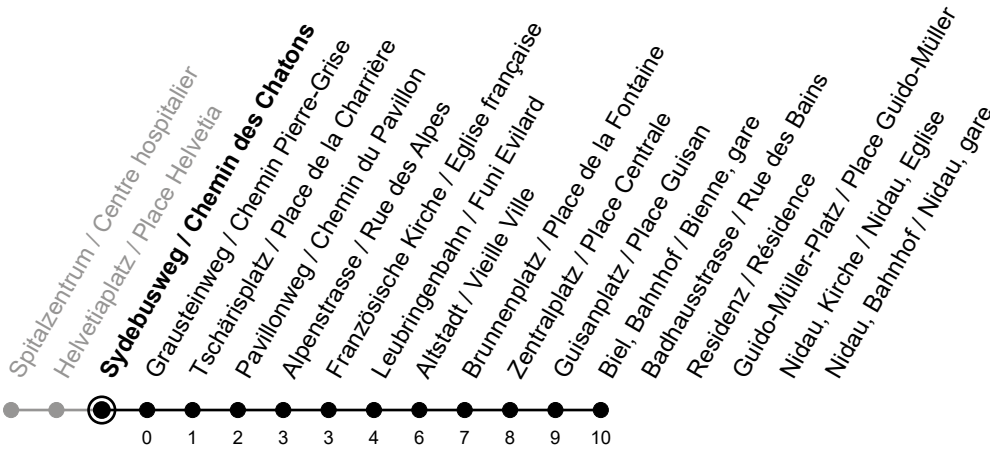

# Sydebusweg / Chemin des Chatons

Richtung / Direction

## Nidau, Bahnhof / Nidau, gare

Aktuelle Meldungen  
Info trafic

gültig von 10.12.2023 bis 14.12.2024 / valable du 10.12.2023 au 14.12.2024

Ungefähre Reisezeit in Minuten / Durée approximative du trajet en minutes

**Ferienfahrplan / Horaires de vacances:** gültig von Montag bis Freitag / valable du lundi au vendredi,  
 27.12.2023-05.01.2024 und / et 08.07.2024-09.08.2024