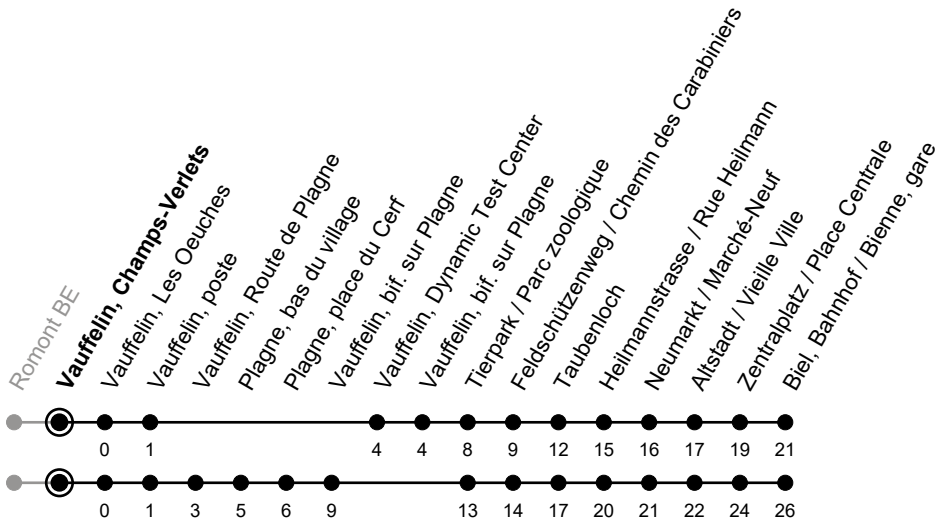

Vauffelin, Champs-Verlets

71

Richtung / Direction

Biel, Bahnhof / Bienne, gare

Aktuelle Meldungen
Info trafic

gültig von 10.12.2023 bis 14.12.2024 / valable du 10.12.2023 au 14.12.2024

Ungefähre Reisezeit in Minuten / Durée approximative du trajet en minutes

🕒	Montag - Freitag Lundi - Vendredi	Samstag Samedi	Sonntag Dimanche
5	43 ^①		
6	43 ^①	43 ^①	
7	43 ^①		
8		08 ^①	08 ^①
9			
10	23	23	23
11	23		
12		23	23
13	18 ^①		
14	23	23	23
15			
16	23	23	23
17	23	23	23
18	23	23	23
19	23		
20	37 ^①	37 ^①	37 ^①
21			
22			
23			
0	07 ^{②①}	07 ^①	

Bemerkungen / Remarques

Sonntagsfahrplan / Horaire du dimanche: 25.12., 26.12., 1.1., 2.1.,
Karfreitag / Ve. Saint, Ostermontag / Lu. de Pâques, Auffahrt / Ascension,
Pfingstmontag / Lu. de Pentecôte, 1. August / 1er août

② = verkehrt nur Freitag / ne circule que vendredi