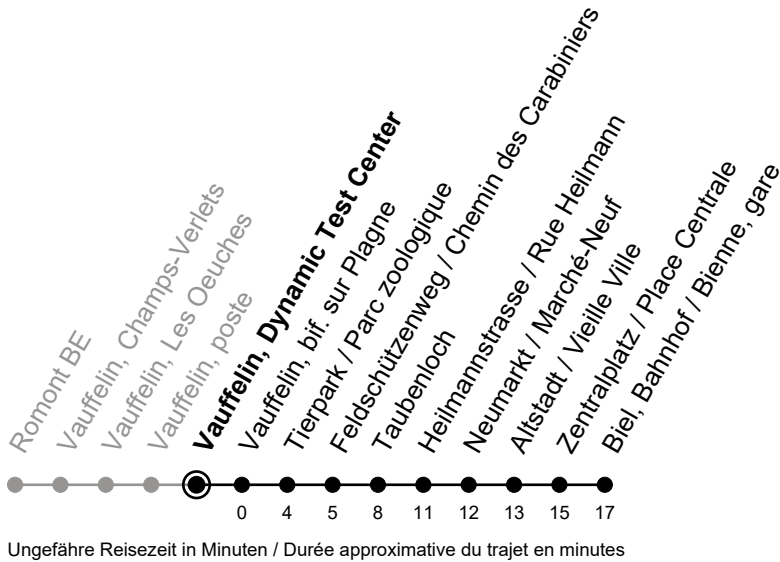

Vaufffelin, Dynamic Test Center

71

Richtung / Direction

Biel, Bahnhof / Bienne, gare

Aktuelle Meldungen
Info trafic

gültig von 10.12.2023 bis 14.12.2024 / valable du 10.12.2023 au 14.12.2024

	Montag - Freitag Lundi - Vendredi	Samstag Samedi	Sonntag Dimanche
5			
6			
7			
8			
9			
10	27	27	27
11	27		
12		27	27
13			
14	27	27	27
15			
16	27	27	27
17	27	27	27
18	27	27	27
19	27		
20			
21			
22			
23			
0			

Bemerkungen / Remarques

Sonntagsfahrplan / Horaire du dimanche: 25.12., 26.12., 1.1., 2.1.,
Karfreitag / Ve. Saint, Ostermontag / Lu. de Pâques, Auffahrt / Ascension,
Pfingstmontag / Lu. de Pentecôte, 1. August / 1er août