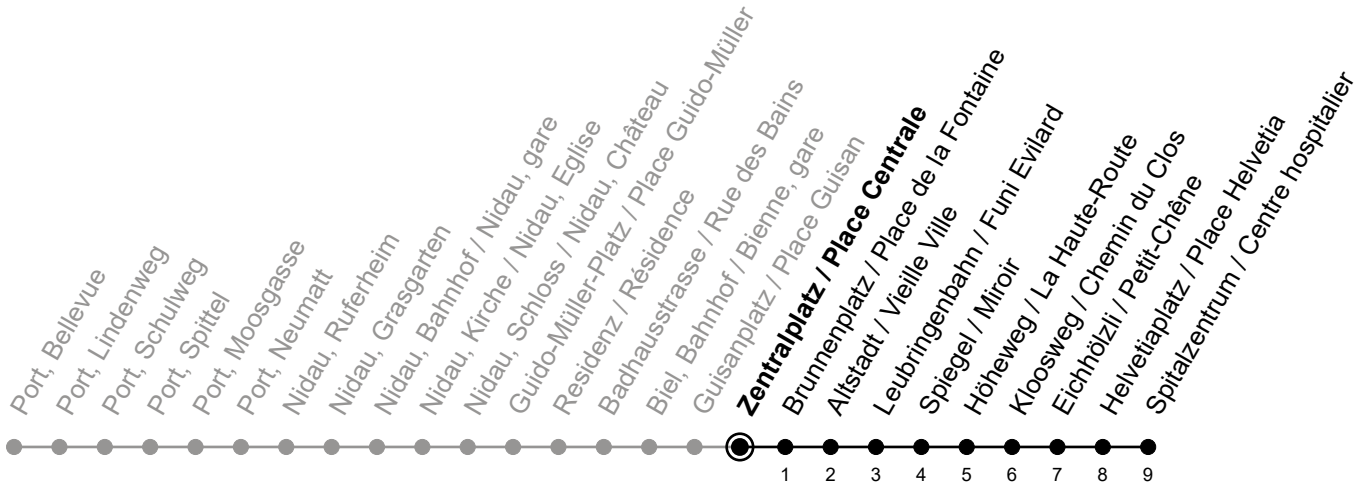

Zentralplatz / Place Centrale

6

Richtung / Direction

Spitalzentrum / Centre hospitalier

Aktuelle Meldungen
Info trafic

gültig von 10.12.2023 bis 14.12.2024 / valable du 10.12.2023 au 14.12.2024

Ungefähre Reisezeit in Minuten / Durée approximative du trajet en minutes

🕒	Montag - Freitag Lundi - Vendredi	Samstag Samedi	Sonntag Dimanche
5	41		
6	11 26 41 56	04 34	04 34
7	11 26 41 56	04 34 57	04 34
8	11 26 41 56	26 41 56	04 34
9	11 26 41 56	11 26 41 56	04 34
10	11 26 41 56	11 26 41 56	04 34 57
11	11 26 41 56	11 26 41 56	26 41 56
12	11 26 41 56	11 26 41 56	11 26 41 56
13	11 26 41 56	11 26 41 56	11 26 41 56
14	11 26 41 56	11 26 41 56	11 26 41 56
15	11 26 41 56	11 26 41 56	11 26 41 56
16	11 26 41 56	11 26 41 56	11 26 41 56
17	11 26 41 56	11 26 41 56	11 26 41 56
18	11 26 41 56	11 26 41 56	11 26 41 56
19	11 26 41 56	11 26 41	11 26 41
20	11 26 41 56	04 34	04 34
21	11 34	04 34	04 34
22	04 34	04 34	04 34
23	04 34	04 34	04 34
0	04	04	04

Bemerkungen / Remarques

Sonntagsfahrplan / Horaire du dimanche: 25.12., 26.12., 1.1., 2.1.,
 Karfreitag / Ve. Saint, Ostermontag / Lu. de Pâques, Auffahrt / Ascension,
 Pfingstmontag / Lu. de Pentecôte, 1. August / 1er août