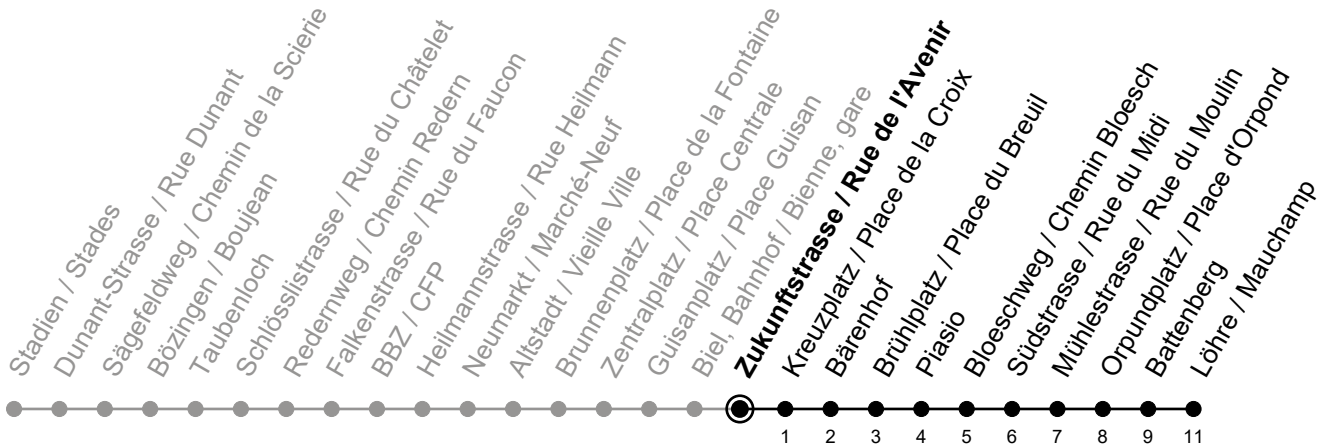

# Zukunftstrasse / Rue de l'Avenir

# 1

Richtung / Direction

## Löhre / Mauchamp

gültig von 10.12.2023 bis 14.12.2024 / valable du 10.12.2023 au 14.12.2024

Aktuelle Meldungen  
Info trafic

Ungefähre Reisezeit in Minuten / Durée approximative du trajet en minutes

	Montag - Freitag Lundi - Vendredi	Samstag Samedi	Sonntag Dimanche	Ferien Vacances
5	39 49 59	40	40	39 49 59
6	09 19 27 35 42 50 57	13 34 49	13 34 49	09 19 29 39 49 59
7	05 12 20 27 35 42 50 57	04 19 34 49	04 19 34 49	09 19 29 39 49 59
8	05 12 20 29 39 49 59	04 19 29 39 49 59	04 19 34 49	09 19 29 39 49 59
9	09 19 29 39 49 59	09 19 29 39 49 59	04 19 34 49	09 19 29 39 49 59
10	09 19 29 39 49 59	09 19 29 39 49 59	04 19 34 49	09 19 29 39 49 59
11	09 19 29 39 49 59	09 19 29 39 49 59	04 19 29 39 49 59	09 19 29 39 49 59
12	09 19 29 39 49 59	09 19 29 39 49 59	09 19 29 39 49 59	09 19 29 39 49 59
13	09 19 29 39 49 59	09 19 29 39 49 59	09 19 29 39 49 59	09 19 29 39 49 59
14	09 19 29 39 49 59	09 19 29 39 49 59	09 19 29 39 49 59	09 19 29 39 49 59
15	09 19 29 39 49 57	09 19 29 39 49 59	09 19 29 39 49 59	09 19 29 39 49 59
16	05 12 20 27 35 42 50 57	09 19 29 39 49 59	09 19 29 39 49 59	09 19 29 39 49 59
17	05 12 20 27 35 42 50 57	09 19 29 39 49 59	09 19 29 39 49 59	09 19 29 39 49 59
18	05 12 20 29 39 49 59	09 19 29 39 49 59	09 19 29 39 49	09 19 29 39 49 59
19	09 19 29 39 49 59	09 19 29 39 49 59	04 19 34 49	09 19 29 39 49 59
20	09 19 34 49	09 19 34 49	04 19 34 49	09 19 34 49
21	04 19 34 49	04 19 34 49	04 19 34 49	04 19 34 49
22	04 19 34 49	04 19 34 49	04 19 34 49	04 19 34 49
23	04 19 34 49	04 19 34 49	04 19 34 49	04 19 34 49
0	04	04	04	04

**Ferienfahrplan / Horaires de vacances:** gültig von Montag bis Freitag / valable du lundi au vendredi,  
27.12.2023-05.01.2024 und / et 08.07.2024-09.08.2024