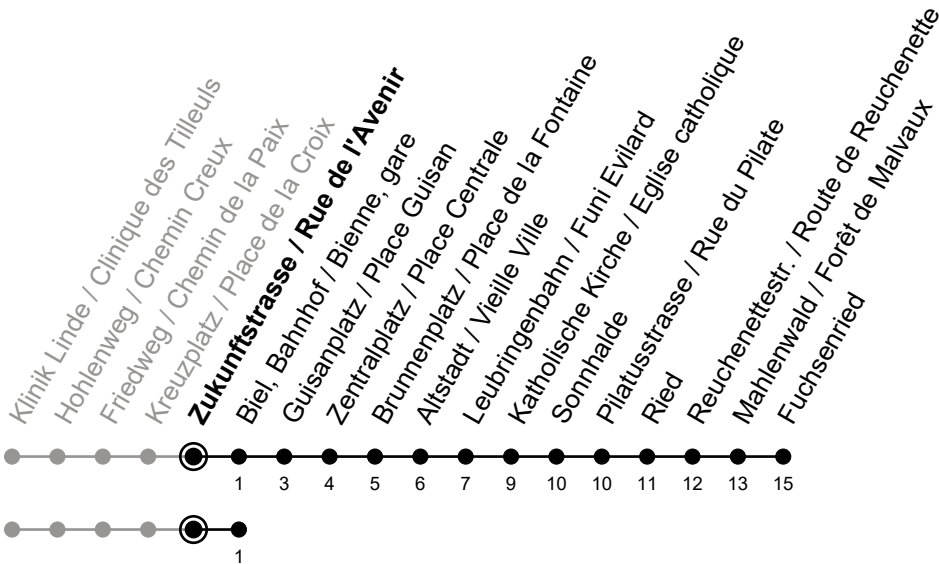

Zukunftstrasse / Rue de l'Avenir

8

Richtung / Direction

Fuchsenried

Aktuelle Meldungen
Info trafic

gültig von 10.12.2023 bis 14.12.2024 / valable du 10.12.2023 au 14.12.2024

Ungefähre Reisezeit in Minuten / Durée approximative du trajet en minutes

🕒	Montag - Freitag Lundi - Vendredi	Samstag Samedi	Sonntag Dimanche
5	38 53	45	45
6	08 23 38 53	15 30 ^② 45	15 30 ^② 45
7	08 23 38 53	00 15 30 ^② 45	00 ^② 15 30 ^② 45
8	08 23 38 53	08 23 38 53	00 ^② 15 30 ^② 45
9	08 23 38 53	08 23 38 53	00 ^② 15 30 ^② 45
10	08 23 38 53	08 23 38 53	00 ^② 15 30 ^② 45
11	08 23 38 53	08 23 38 53	08 23 38 53
12	08 23 38 53	08 23 38 53	08 23 38 53
13	08 23 38 53	08 23 38 53	08 23 38 53
14	08 23 38 53	08 23 38 53	08 23 38 53
15	08 23 38 53	08 23 38 53	08 23 38 53
16	08 23 38 53	08 23 38 53	08 23 38 53
17	08 23 38 53	08 23 38 53	08 23 38 53
18	08 23 38 53	08 23 38 53	08 23 38 53
19	08 23 38 53	08 23 38 53	08 23 38 53
20	08 23 38 53	15 30 ^② 45	15 30 ^② 45
21	08 21 45	00 ^② 15 30 ^② 45	00 ^② 15 30 ^② 45
22	00 ^② 15 30 ^② 45	00 ^② 15 30 ^② 45	00 ^② 15 30 ^② 45
23	00 ^② 15 30 ^② 45	00 ^② 15 30 ^② 45	00 ^② 15 30 ^② 45

Bemerkungen / Remarques

Sonntagsfahrplan / Horaire du dimanche: 25.12., 26.12., 1.1., 2.1.,
Karfreitag / Ve. Saint, Ostermontag / Lu. de Pâques, Auffahrt / Ascension,
Pfingstmontag / Lu. de Pentecôte, 1. August / 1er août