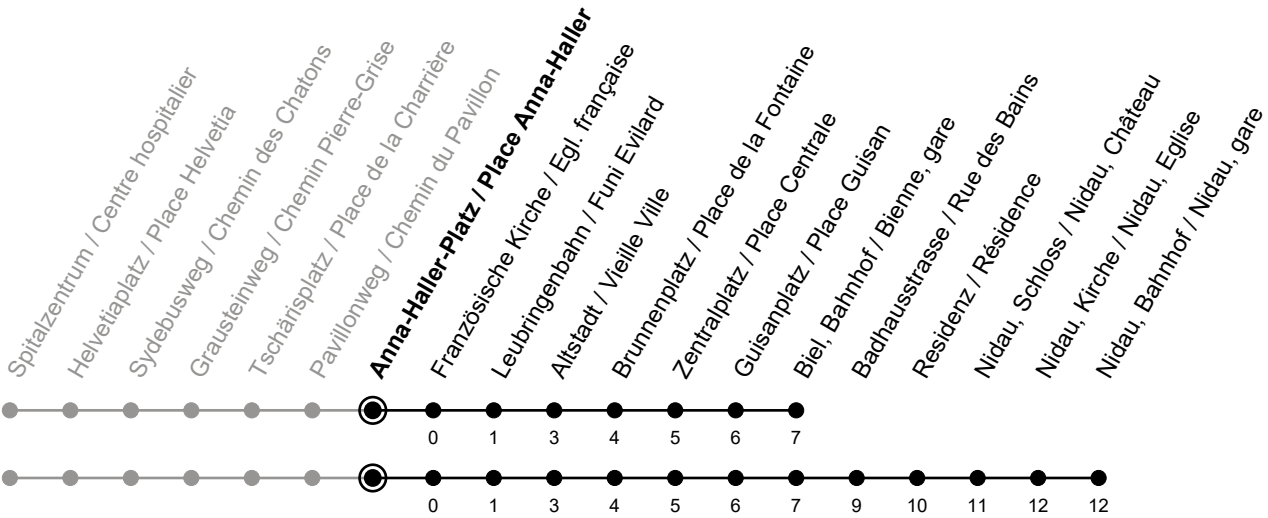

Anna-Haller-Platz / Place Anna-Haller

5

Richtung / Direction

Nidau, Bahnhof / Nidau, gare

gültig von 15.12.2024 bis 13.12.2025 / valable du 15.12.2024 au 13.12.2025

Abfahrten in Echtzeit
Départs en temps réel

Ferienfahrplan / Horaires de vacances: gültig von Montag bis Freitag / valable du lundi au vendredi, 23.12.2024-03.01.2025 und / et 07.07.2025-15.08.2025