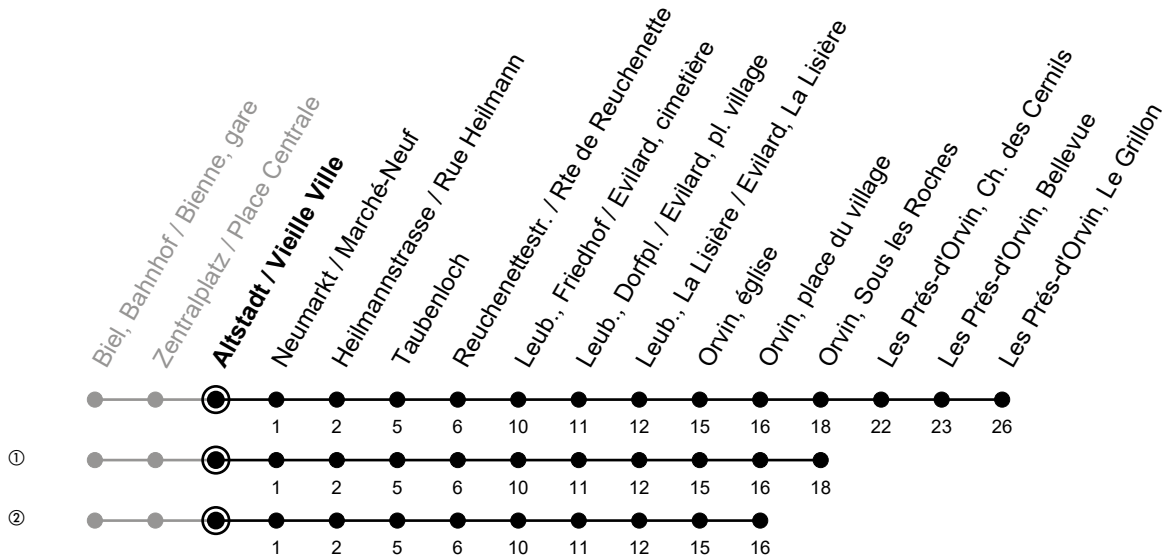

Altstadt / Vieille Ville

70

Richtung / Direction

Les Prés-d'Orvin, Le Grillon

gültig von 15.12.2024 bis 13.12.2025 / valable du 15.12.2024 au 13.12.2025

Abfahrten in Echtzeit
Départs en temps réel

Ungefähre Reisezeit in Minuten / Durée approximative du trajet en minutes

🕒	Montag - Freitag Lundi - Vendredi	Samstag Samedi	Sonntag Dimanche
5	27 ^①		
6	23 ^①	03 ^②	
7	23 ^① 53 ^①	33 ^②	33 ^②
8	53	53	53
9			
10	23	23	23
11	57 ^①	53	53
12	23		
13	53 ^①	23	23
14	53 ^①	53	53
15	53		
16	53 ^①	23	23
17	28	53	53
18	23 ^①		
19	23 ^①	23 ^①	23 ^①
20	23 ^②	23 ^②	23 ^②
21	53 ^{A ②}	53 ^②	
22			
23	23 ^{A ②}	23 ^②	

Bemerkungen / Remarques

Sonntagsfahrplan / Horaire du dimanche: 25.12., 26.12., 1.1., 2.1., Karfreitag / Ve. Saint, Ostermontag / Lu. de Pâques, Auffahrt / Ascension, Pfingstmontag / Lu. de Pentecôte, 1. August / 1er août

A = verkehrt nur Freitag / ne circule que vendredi