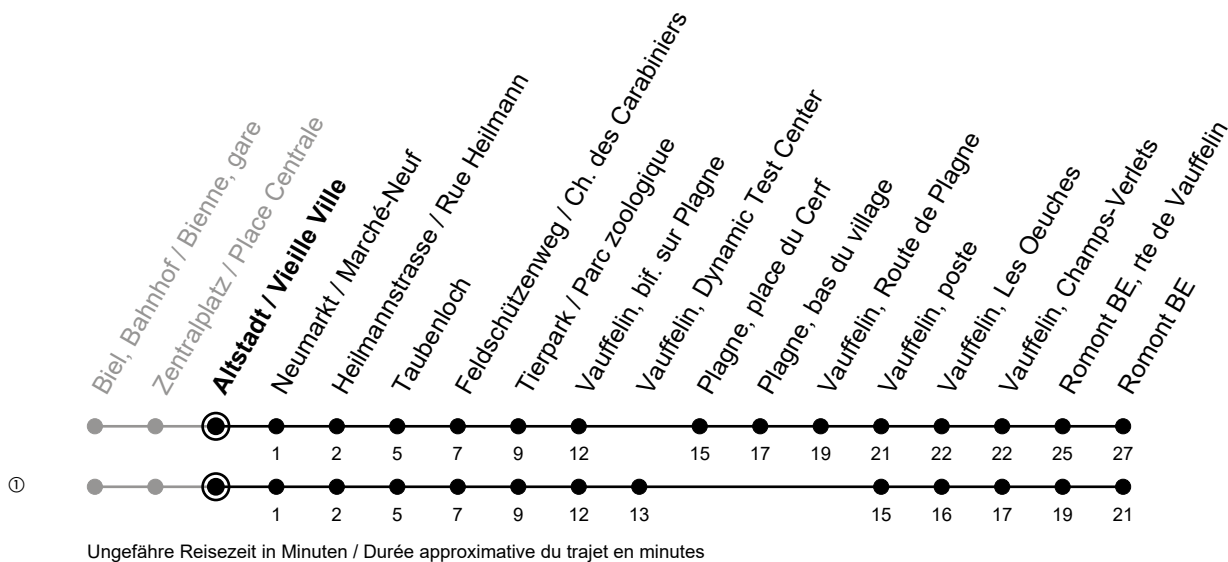

Altstadt / Vieille Ville

71

Richtung / Direction

Romont BE

gültig von 15.12.2024 bis 13.12.2025 / valable du 15.12.2024 au 13.12.2025

Abfahrten in Echtzeit
Départs en temps réel

🕒	Montag - Freitag Lundi - Vendredi	Samstag Samedi	Sonntag Dimanche
5	17 ^①		
6	17 ^①		
7	17 ^①		
8			
9	52	52	52
10	52		
11		52	52
12	02		
13	52	52	52
14			
15	52	52	52
16	52	52	52
17	52	52	52
18	52		
19			
20			
21			
22			
23			

Bemerkungen / Remarques

Sonntagsfahrplan / Horaire du dimanche: 25.12., 26.12., 1.1., 2.1.,
Karfreitag / Ve. Saint, Ostermontag / Lu. de Pâques, Auffahrt / Ascension,
Pfingstmontag / Lu. de Pentecôte, 1. August / 1er août