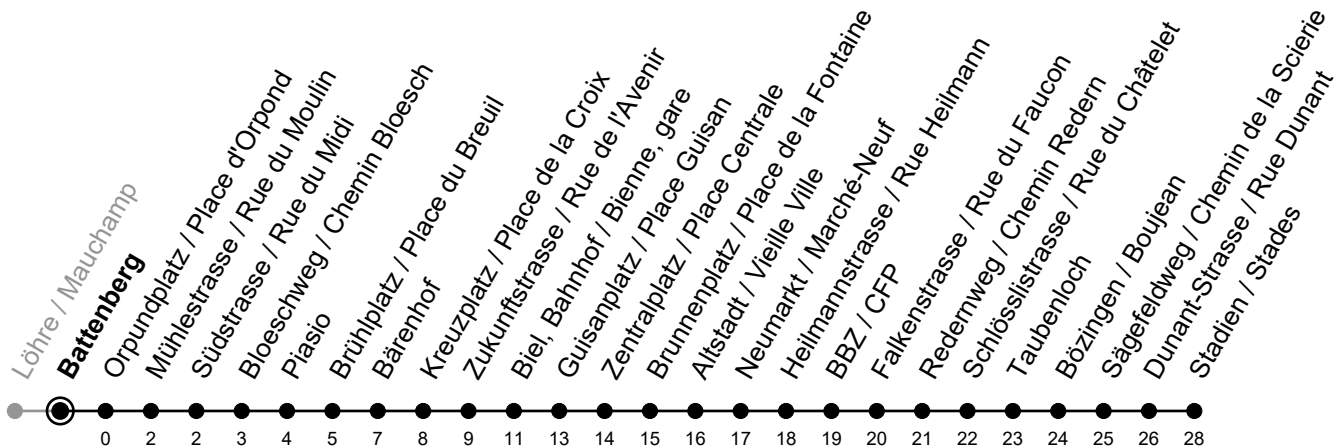

Battenberg

Richtung / Direction

Stadien / Stades

gültig von 15.12.2024 bis 13.12.2025 / valable du 15.12.2024 au 13.12.2025

Abfahrten in Echtzeit
Départs en temps réel

Ungefähre Reisezeit in Minuten / Durée approximative du trajet en minutes

	Montag - Freitag Lundi - Vendredi	Samstag Samedi	Sonntag Dimanche	Ferien Vacances
5	26 38 48 58	28 52	28 52	26 38 48 58
6	08 18 28 36 43 51 58	18 33 48	18 33 48	08 18 28 38 48 58
7	06 13 21 28 36 43 51 58	03 18 33 48	03 18 33 48	08 18 28 38 48 58
8	06 13 21 28 38 48 58	03 16 28 38 48 58	03 18 33 48	08 18 28 38 48 58
9	08 18 28 38 48 58	08 18 28 38 48 58	03 18 33 48	08 18 28 38 48 58
10	08 18 28 38 48 58	08 18 28 38 48 58	03 18 33 48	08 18 28 38 48 58
11	08 18 28 38 48 58	08 18 28 38 48 58	03 16 28 38 48 58	08 18 28 38 48 58
12	08 18 28 38 48 58	08 18 28 38 48 58	08 18 28 38 48 58	08 18 28 38 48 58
13	08 18 28 38 48 58	08 18 28 38 48 58	08 18 28 38 48 58	08 18 28 38 48 58
14	08 18 28 38 48 58	08 18 28 38 48 58	08 18 28 38 48 58	08 18 28 38 48 58
15	08 18 28 38 48 58	08 18 28 38 48 58	08 18 28 38 48 58	08 18 28 38 48 58
16	06 13 21 28 36 43 51 58	08 18 28 38 48 58	08 18 28 38 48 58	08 18 28 38 48 58
17	06 13 21 28 36 43 51 58	08 18 28 38 48 58	08 18 28 38 48 58	08 18 28 38 48 58
18	08 18 28 38 48 58	08 18 28 38 48 58	08 18 28 38 48	08 18 28 38 48 58
19	08 18 28 38 48 58	08 18 28 38 48	03 18 33 48	08 18 28 38 48 58
20	08 18 33 48	00 10 20 33 48	03 18 33 48	08 18 33 48
21	03 18 33 48	03 18 33 48	03 18 33 48	03 18 33 48
22	03 18 33 48	03 18 33 48	03 18 33 48	03 18 33 48
23	03 18 48	03 18 48	03 18 48	03 18 48
0	18	18	18	18

Bemerkungen / Remarques

Sonntagsfahrplan / Horaire du dimanche: 25.12., 26.12., 1.1., 2.1., Karfreitag / Ve. Saint, Ostermontag / Lu. de Pâques, Auffahrt / Ascension, Pfingstmontag / Lu. de Pentecôte, 1. August / 1er août

Ferienfahrplan / Horaires de vacances: gültig von Montag bis Freitag / valable du lundi au vendredi, 23.12.2024-03.01.2025 und / et 07.07.2025-15.08.2025