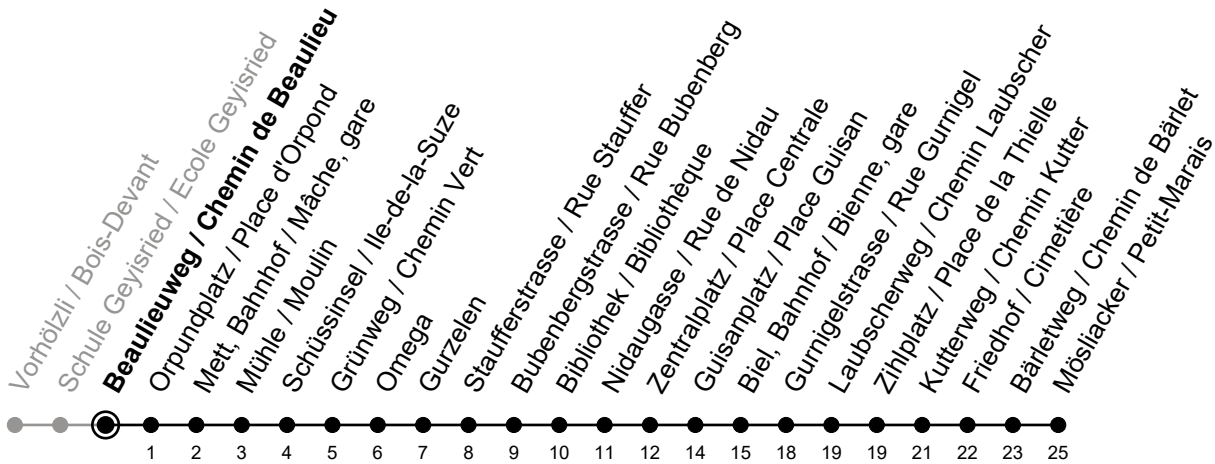

Beaulieuweg / Chemin de Beaulieu

3

Richtung / Direction

Mösliacker / Petit-Marais

gültig von 15.12.2024 bis 13.12.2025 / valable du 15.12.2024 au 13.12.2025

Abfahrten in Echtzeit
Départs en temps réel

Ungefähre Reisezeit in Minuten / Durée approximative du trajet en minutes

🕒	Montag - Freitag Lundi - Vendredi	Samstag Samedi	Sonntag Dimanche
5	18 48	50	50
6	03 18 33 48	20 50	20 50
7	03 18 33 48	20 48	20 50
8	03 18 33 48	03 18 33 48	20 50
9	03 18 33 48	03 18 33 48	20 50
10	03 18 33 48	03 18 33 48	20 48
11	03 18 33 48	03 18 33 48	03 18 33 48
12	03 18 33 48	03 18 33 48	03 18 33 48
13	03 18 33 48	03 18 33 48	03 18 33 48
14	03 18 33 48	03 18 33 48	03 18 33 48
15	03 18 33 48	03 18 33 48	03 18 33 48
16	03 18 33 48	03 18 33 48	03 18 33 48
17	03 18 33 48	03 18 33 48	03 18 33 48
18	03 18 33 48	03 18 33 48	03 18 33 48
19	03 18 33 48	03 18 50	03 18 50
20	03 18 33 48	20 50	20 50
21	20 50	20 50	20 50
22	20 50	20 50	20 50
23	20 50	20 50	20 50

Bemerkungen / Remarques

Sonntagsfahrplan / Horaire du dimanche: 25.12., 26.12., 1.1., 2.1.,
 Karfreitag / Ve. Saint, Ostermontag / Lu. de Pâques, Auffahrt / Ascension,
 Pfingstmontag / Lu. de Pentecôte, 1. August / 1er août