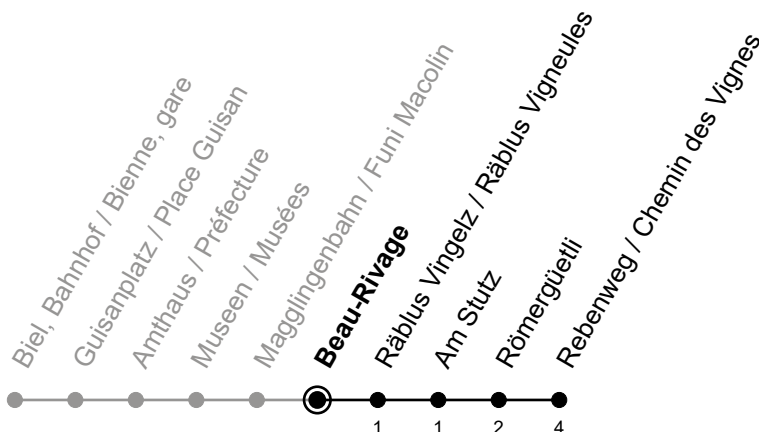

# Beau-Rivage

# 11

Richtung / Direction

## Rebenweg / Chemin des Vignes

gültig von 15.12.2024 bis 13.12.2025 / valable du 15.12.2024 au 13.12.2025

Abfahrten in Echtzeit  
Départs en temps réel

Ungefähre Reisezeit in Minuten / Durée approximative du trajet en minutes