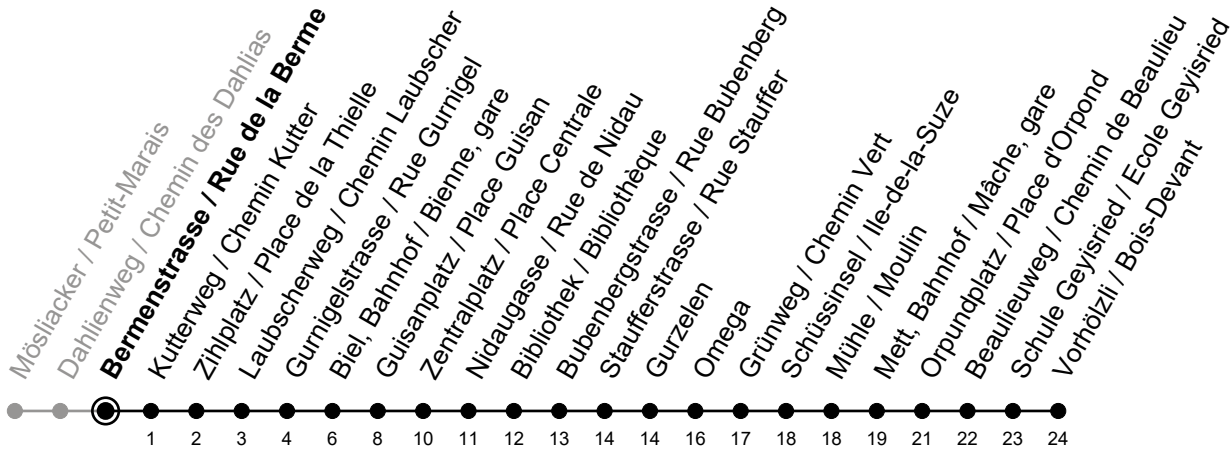

Bermenstrasse / Rue de la Berme

3

Richtung / Direction

Vorhölzli / Bois-Devant

gültig von 15.12.2024 bis 13.12.2025 / valable du 15.12.2024 au 13.12.2025

Abfahrten in Echtzeit
Départs en temps réel

Ungefähre Reisezeit in Minuten / Durée approximative du trajet en minutes

	Montag - Freitag Lundi - Vendredi	Samstag Samedi	Sonntag Dimanche
5	30 50	48	48
6	05 20 35 50	18 48	18 48
7	05 20 35 50	18 48	18 48
8	05 20 35 50	05 20 35 50	18 48
9	05 20 35 50	05 20 35 50	18 48
10	05 20 35 50	05 20 35 50	18 48
11	05 20 35 50	05 20 35 50	05 20 35 50
12	05 20 35 50	05 20 35 50	05 20 35 50
13	05 20 35 50	05 20 35 50	05 20 35 50
14	05 20 35 50	05 20 35 50	05 20 35 50
15	05 20 35 50	05 20 35 50	05 20 35 50
16	05 20 35 50	05 20 35 50	05 20 35 50
17	05 20 35 50	05 20 35 50	05 20 35 50
18	05 20 35 50	05 20 35 50	05 20 35 50
19	05 20 35 50	05 20 35 50	05 20 35 50
20	05 20 35 50	18 48	18 48
21	05 20 48	18 48	18 48
22	18 48	18 48	18 48
23	18 48	18 48	18 48
0	20	20	20

Bemerkungen / Remarques

Sonntagsfahrplan / Horaire du dimanche: 25.12., 26.12., 1.1., 2.1.,
Karfreitag / Ve. Saint, Ostermontag / Lu. de Pâques, Auffahrt / Ascension,
Pfingstmontag / Lu. de Pentecôte, 1. August / 1er août