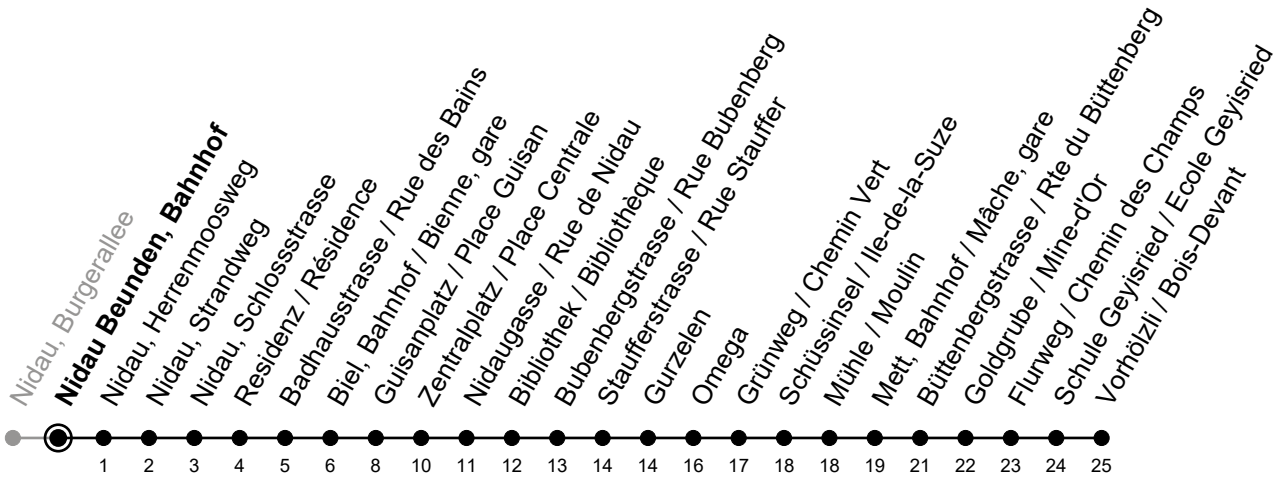

Nidau Beunden, Bahnhof

4

Richtung / Direction

Vorhölzli / Bois-Devant

gültig von 15.12.2024 bis 13.12.2025 / valable du 15.12.2024 au 13.12.2025

Abfahrten in Echtzeit
Départs en temps réel

Ungefähre Reisezeit in Minuten / Durée approximative du trajet en minutes

🕒	Montag - Freitag Lundi - Vendredi	Samstag Samedi	Sonntag Dimanche
5	40 57		
6	12 27 42 57	03 33	03 33
7	12 27 42 57	03 28 57	03 33
8	12 27 42 57	12 27 42 57	03 33
9	12 27 42 57	12 27 42 57	03 33
10	12 27 42 57	12 27 42 57	03 28 57
11	12 27 42 57	12 27 42 57	12 27 42 57
12	12 27 42 57	12 27 42 57	12 27 42 57
13	12 27 42 57	12 27 42 57	12 27 42 57
14	12 27 42 57	12 27 42 57	12 27 42 57
15	12 27 42 57	12 27 42 57	12 27 42 57
16	12 27 42 57	12 27 42 57	12 27 42 57
17	12 27 42 57	12 27 42 57	12 27 42 57
18	12 27 42 57	12 27 42 57	12 27 42 57
19	12 27 42 57	12 27 42	12 27 42
20	12 27 42 57	03 33	03 33
21	12 33	03 33	03 33
22	03 33	03 33	03 33
23	03 33	03 33	03 33
0	05	05	05

Bemerkungen / Remarques

Sonntagsfahrplan / Horaire du dimanche: 25.12., 26.12., 1.1., 2.1.,
Karfreitag / Ve. Saint, Ostermontag / Lu. de Pâques, Auffahrt / Ascension,
Pfingstmontag / Lu. de Pentecôte, 1. August / 1er août