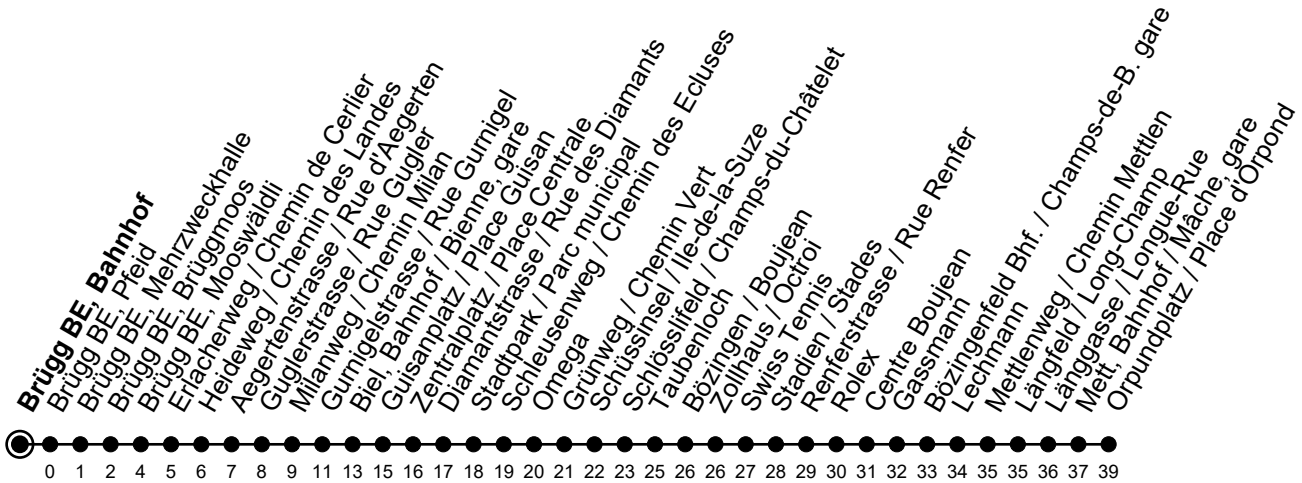

# Brügg BE, Bahnhof

# 2

Richtung / Direction

## Orpundplatz / Place d'Orpond

gültig von 15.12.2024 bis 13.12.2025 / valable du 15.12.2024 au 13.12.2025

Abfahrten in Echtzeit  
Départs en temps réel

Ungefähre Reisezeit in Minuten / Durée approximative du trajet en minutes

**Sonntagsverkauf / Vente du dimanche:** 22.12.24 / 21.04.25, geänderter Fahrplan unter / horaire modifié sous [www.vb-tpb.ch](http://www.vb-tpb.ch)

ⓐ = verkehrt nur Montag-Donnerstag / ne circule que lundi-jeudi