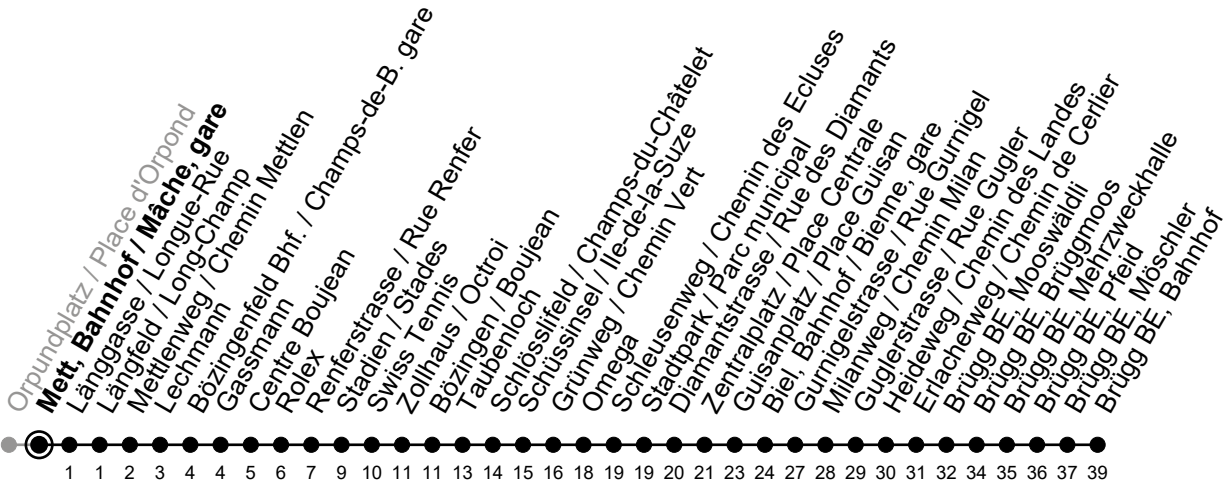

Mett, Bahnhof / Mâche, gare

2

Richtung / Direction

Brügg BE, Bahnhof

gültig von 15.12.2024 bis 13.12.2025 / valable du 15.12.2024 au 13.12.2025

Abfahrten in Echtzeit
Départs en temps réel

Ungefähre Reisezeit in Minuten / Durée approximative du trajet en minutes

🕒	Montag - Freitag Lundi - Vendredi	Samstag Samedi	Sonntag Dimanche
4	45		
5	45		
6	00 07 17 27 37 47 57	45	
7	07 17 27 37 47 57	00 15 30 45 57	
8	07 17 27 37 47 57	07 17 27 37 47 57	
9	07 17 27 37 47 57	07 17 27 37 47 57	
10	07 17 27 37 47 57	07 17 27 37 47 57	
11	07 17 27 37 47 57	07 17 27 37 47 57	
12	07 17 27 37 47 57	07 17 27 37 47 57	
13	07 17 27 37 47 57	07 17 27 37 47 57	
14	07 17 27 37 47 57	07 17 27 37 47 57	
15	07 17 27 37 47 57	07 17 27 37 47 57	
16	07 17 27 37 47 57	07 17 27 37 47 57	
17	07 17 27 37 47 57	07 27 47	
18	07 17 27 37 47 57	07	
19	07 17 27 37 47 57 ^A		
20	02 ^⓪ 07 ^A 15 ^⓪ 17 ^A 27 ^A 30 ^⓪ 37 ^A 47 ^A		
21	02 ^A 15 ^A 30 ^A		
22			
23			

Bemerkungen / Remarques

Sonntagsfahrplan / Horaire du dimanche: 25.12., 26.12., 1.1., 2.1., Karfreitag / Ve. Saint, Ostermontag / Lu. de Pâques, Auffahrt / Ascension, Pfingstmontag / Lu. de Pentecôte, 1. August / 1er août

Sonntagsverkauf / Vente du dimanche: 22.12.24 / 21.04.25, geänderter Fahrplan unter / horaire modifié sous www.vb-tpb.ch

⓪ = verkehrt nur Montag-Donnerstag / ne circule que lundi-jeudi

A = verkehrt nur Freitag / ne circule que vendredi