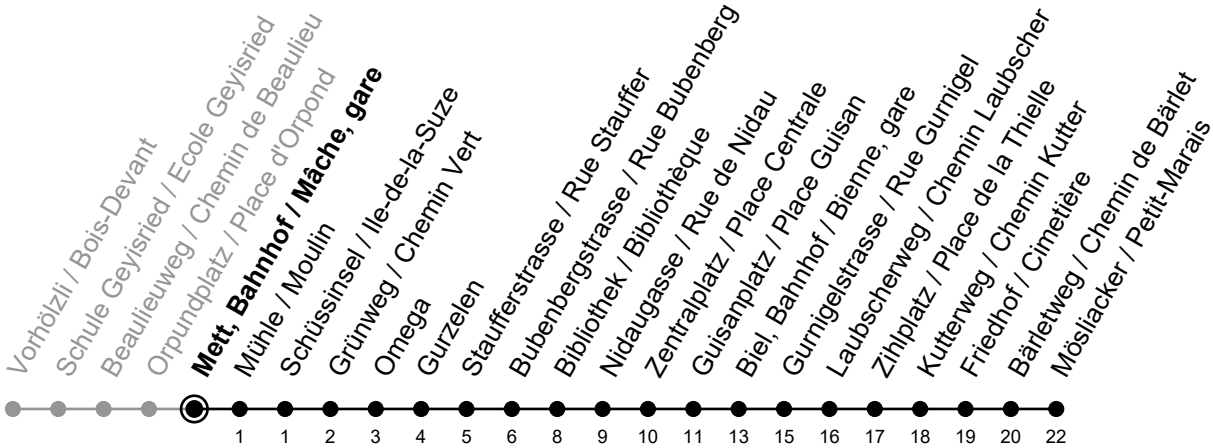

Mett, Bahnhof / Mâche, gare

3

Richtung / Direction

Mösliacker / Petit-Marais

gültig von 15.12.2024 bis 13.12.2025 / valable du 15.12.2024 au 13.12.2025

Abfahrten in Echtzeit
Départs en temps réel

Ungefähre Reisezeit in Minuten / Durée approximative du trajet en minutes

🕒	Montag - Freitag Lundi - Vendredi	Samstag Samedi	Sonntag Dimanche
5	21 51	51	51
6	06 21 36 51	21 51	21 51
7	06 21 36 51	21 51	21 51
8	06 21 36 51	06 21 36 51	21 51
9	06 21 36 51	06 21 36 51	21 51
10	06 21 36 51	06 21 36 51	21 51
11	06 21 36 51	06 21 36 51	06 21 36 51
12	06 21 36 51	06 21 36 51	06 21 36 51
13	06 21 36 51	06 21 36 51	06 21 36 51
14	06 21 36 51	06 21 36 51	06 21 36 51
15	06 21 36 51	06 21 36 51	06 21 36 51
16	06 21 36 51	06 21 36 51	06 21 36 51
17	06 21 36 51	06 21 36 51	06 21 36 51
18	06 21 36 51	06 21 36 51	06 21 36 51
19	06 21 36 51	06 21 51	06 21 51
20	06 21 36 51	21 51	21 51
21	21 51	21 51	21 51
22	21 51	21 51	21 51
23	21 51	21 51	21 51

Bemerkungen / Remarques

Sonntagsfahrplan / Horaire du dimanche: 25.12., 26.12., 1.1., 2.1.,
 Karfreitag / Ve. Saint, Ostermontag / Lu. de Pâques, Auffahrt / Ascension,
 Pfingstmontag / Lu. de Pentecôte, 1. August / 1er août