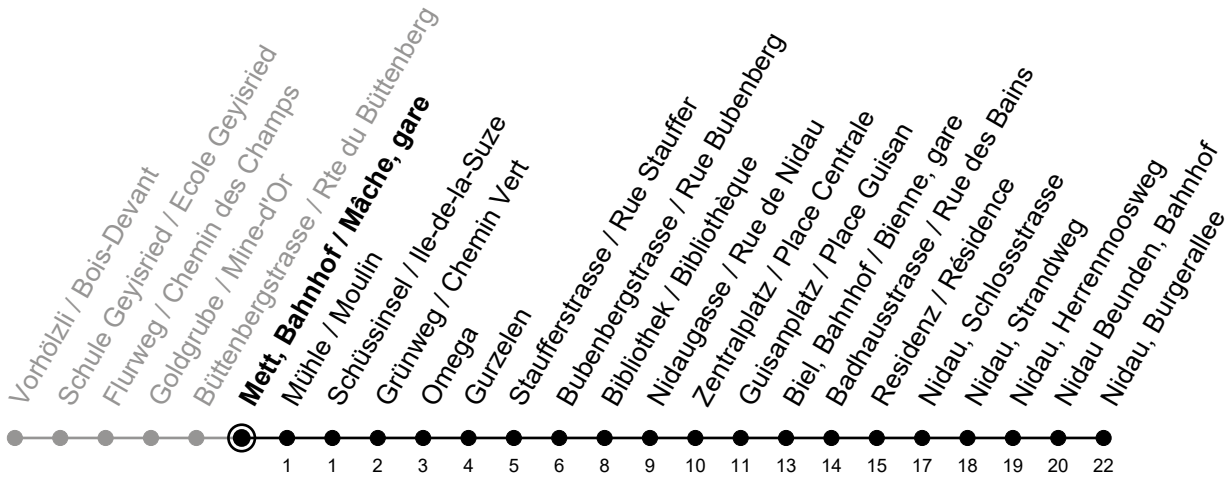

Mett, Bahnhof / Mâche, gare

4

Richtung / Direction

Nidau, Burgerallee

gültig von 15.12.2024 bis 13.12.2025 / valable du 15.12.2024 au 13.12.2025

Abfahrten in Echtzeit
Départs en temps réel

Ungefähre Reisezeit in Minuten / Durée approximative du trajet en minutes

	Montag - Freitag Lundi - Vendredi	Samstag Samedi	Sonntag Dimanche
5	29 59	36	36
6	14 29 44 59	06 36	06 36
7	14 29 44 59	06 31 59	06 36
8	14 29 44 59	14 29 44 59	06 36
9	14 29 44 59	14 29 44 59	06 36
10	14 29 44 59	14 29 44 59	06 31 59
11	14 29 44 59	14 29 44 59	14 29 44 59
12	14 29 44 59	14 29 44 59	14 29 44 59
13	14 29 44 59	14 29 44 59	14 29 44 59
14	14 29 44 59	14 29 44 59	14 29 44 59
15	14 29 44 59	14 29 44 59	14 29 44 59
16	14 29 44 59	14 29 44 59	14 29 44 59
17	14 29 44 59	14 29 44 59	14 29 44 59
18	14 29 44 59	14 29 44 59	14 29 44 59
19	14 29 44 59	14 36	14 36
20	14 29 44	06 36	06 36
21	06 36	06 36	06 36
22	06 36	06 36	06 36
23	06 36	06 36	06 36

Bemerkungen / Remarques

Sonntagsfahrplan / Horaire du dimanche: 25.12., 26.12., 1.1., 2.1.,
 Karfreitag / Ve. Saint, Ostermontag / Lu. de Pâques, Auffahrt / Ascension,
 Pfingstmontag / Lu. de Pentecôte, 1. August / 1er août