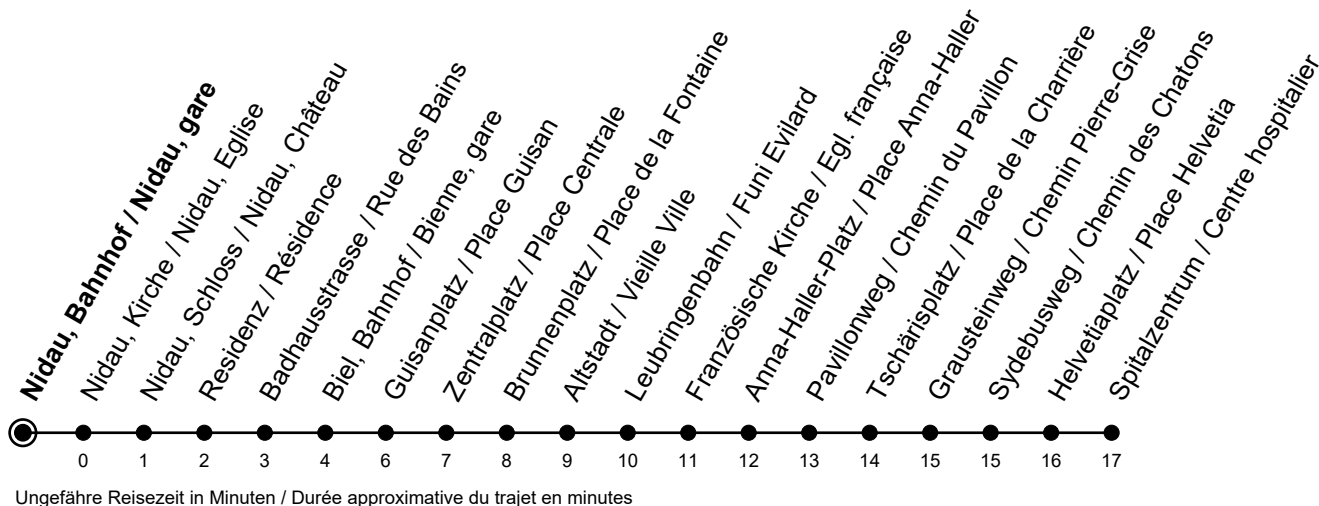

# Nidau, Bahnhof / Nidau, gare

# 5

Richtung / Direction

## Spitalzentrum / Centre hospitalier

gültig von 15.12.2024 bis 13.12.2025 / valable du 15.12.2024 au 13.12.2025

Abfahrten in Echtzeit  
Départs en temps réel

🕒	Montag - Freitag Lundi - Vendredi	Samstag Samedi	Sonntag Dimanche	Ferien Vacances
6	24 39 54			
7	09 24 39 54			
8	09 24			
9				
10				
11				
12				
13				
14				
15	54			
16	09 24 39 54			
17	09 24 39 54			
18	09 24			
19				
20				
21				
22				
23				

**Ferienfahrplan / Horaires de vacances:** gültig von Montag bis Freitag / valable du lundi au vendredi, 23.12.2024-03.01.2025 und / et 07.07.2025-15.08.2025